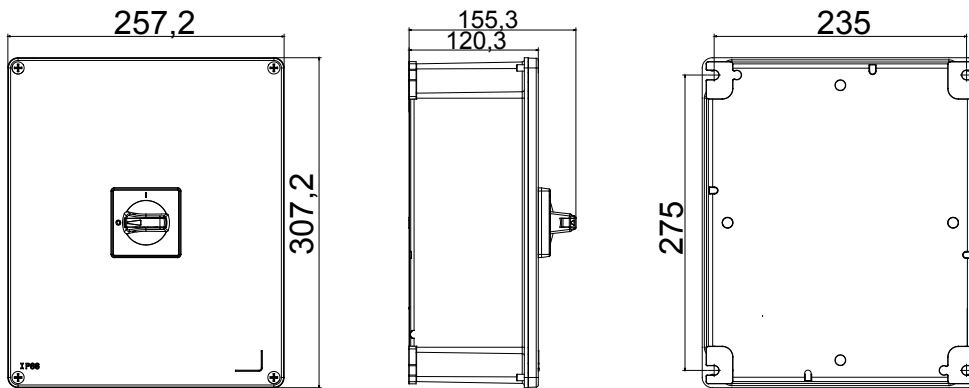

קו (פקט) מחומר מבודד ומתכת, המסופק בקופסה 160A עד 16A הוא קו מוצרים חדש של מנתקים בעומס 70 RT HP עם אפשרויות של, DIN המוצרים, הזמין בגרסאות בקרה וחירום, מושלם על ידי גרסאות להרכבה בלוחות בפנל קדמי או על פס שכולן יכולות להיות מצוידות במגעי עזר. אביזרים אלה תוכננו כדי לספק אמינות, פונקציונליות וביצועים, 63A עד 16 אולטימטיביים. הם מציעים פתרון מתקדם מבחינה טכנולוגית שמפשט את ההתקנה, מקטין את זמני החיווט ומבטיח בטיחות וחוסן מרביים, גם בתנאים התובעניים ביותר, הודות לשימוש בחומרים בעלי ביצועים גבוהים

מפסק זרם	מפסק סיבובי	גרסה	קופסה
חומר	מטאלי	סוג	פיקוד
נקוב זרם (A)	63	מס' קטבים	8P
צבע כפתור עגול	שחור	ניתן לנעילה	OFF (מנועלים במצב 3 מקס) כן
IP	IP66	זעזוע התנגדות	IK10 (box); IK08 (knob)
דרגה			
טמפרטורת הסביבה	-25 +60°C	(מס' וסוג) בורגי מכסה	בורגי מתכת 4
Current in AC21A (415V)	63	זרם ב AC22A (415V)	63
סוג אביזר	מגע עזר 1 מקס	זרם ב AC23 A (415V)	63
כבל מקטע	4-70 mm ²		

DIMENSIONAL

TECHNICAL SYMBOLOGY

IP

IK

IP66

IK10 (box); IK08 (knob)

STANDARDS/APPROVALS