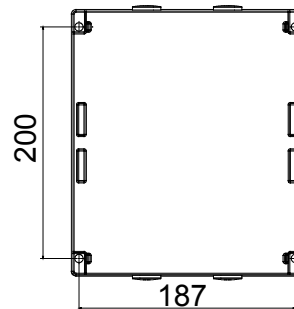

מפסק זרם	מפסק סיבובי	גרסה	קופסה
חומר	מטאלי	סוג	פיקוד
נקוב זרם (A)	16	מס' קטבים	8P
צבע כפתור עגול	שחור	ניתן לנעילה	OFF) ובמצב ON מנעולים במצב 3' מקום) כן
IP	IP66	זעזוע התנגדות	IK10 (קופסה); IK08 (כפתור)
דרגה			
טמפרטורת הסביבה	-25 +60°C	(מס' בורגי מכסה)	בורגי מתכת 4
זרם ב- AC21A (415V)	16	חורים כניסה	4xM20
זרם ב- AC22A (415V)	16	סוג אביזר	(לכל צד 1) מגעי עזר 2 עד
זרם ב- AC23 A (415V)	16	כבל מקטע	0,75-16 mm ²

DIMENSIONAL

TECHNICAL SYMBOLOGY

IP

IP66

IK

IK10 (קופסה); IK08 (כפתור)

STANDARDS/APPROVALS