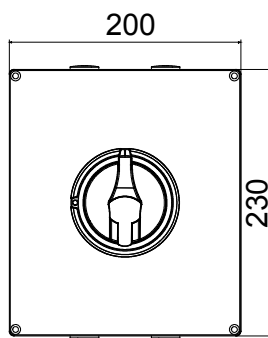

הזמינים בקופסאות העשויות מחומר מבודד, 160 A עד 16 A - מכילה היצע שלם של מפסקים סיבוביים, מ 70 RT HP. וממתכת, בגרסת בקרה או חירום, והמתאימים לשימושים העיקריים בסביבות מגורים, תעשייה והמגזר השלישי. בקופסאות מחומר מבודד 40 A עד 16 A - לשימוש פוטו-וולטאי, מ DC קיימות גם גרסאות שניתן לצייד במגעי, 63 A עד 16 A - מ-DIN וגרסאות לקיבוע פסי 1000 A עד 16 A - את הסדרה משלימות גרסאות לוח עזר מכשירים אלה תוכננו כדי להפחית את זמן החיווט, לפשט את ההתקנה ולהציע בטיחות ועמידות מרביות גם בתנאים התובעניים ביותר.

מפסק זרם	מפסק סיבובי	גרסה	קופסה
חומר	מטאלי	סוג	פיקוד
נקוב זרם (A)	16	מס' קטבים	8P
צבע כפתור עגול	שחור	ניתן לנעילה	OFF) ובמצב ON מנעולים במצב 3' מקום) כן
IP	IP66	זעזוע התנגדות	IK10 (קופסה); IK08 (כפתור)
דרגה			
טמפרטורת הסביבה	-25 +60°C	(מס' בורגי מכסה)	בורגי מתכת 4
זרם ב- AC21A (415V)	16	חורים כניסה	4xM20
זרם ב- AC22A (415V)	16	סוג אביזר	(לכל צד 1) מגעי עזר 2 עד
זרם ב- AC23 A (415V)	16	כבל מקטע	0,75-16 mm ²

DIMENSIONAL

TECHNICAL SYMBOLOGY

IP

IP66

IK

IK10 (קופסה); IK08 (כפתור)

STANDARDS/APPROVALS