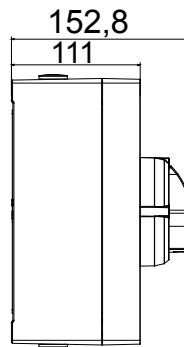

הזמינים בקופסאות העשויות מחומר מבודד, 160 A עד 16 A - מכילה היצע שלם של מפסקים סיבוביים, מ 70 RT HP. וממתכת, בגרסת בקרה או חירום, והמתאימים לשימושים העיקריים בסביבות מגורים, תעשייה והמגזר השלישי. בקופסאות מחומר מבודד 40 A עד 16 A - לשימוש פוטו-וולטאי, מ DC קיימות גם גרסאות שניתן לצייד במגעי, 63 A עד 16 A - מ-DIN וגרסאות לקיבוע פסי 1000 A עד 16 A - את הסדרה משלימות גרסאות לוח עזר מכשירים אלה תוכננו כדי להפחית את זמן החיווט, לפשט את ההתקנה ולהציע בטיחות ועמידות מרביות גם בתנאים התובעניים ביותר.

מפסק זרם	מפסק סיבובי	גרסה	קופסה
חומר	מטאלי	סוג	פיקוד
נקוב זרם (A)	16	מס' קטבים	8P
צבע כפתור עגול	שחור	ניתן לנעילה	OFF) ובמצב ON מנעולים במצב 3' מקום) כן
IP	IP66	זעזוע התנגדות	IK10 (קופסה); IK08 (כפתור)
דרגה			
טמפרטורת הסביבה	-25 +60°C	(מס' בורגי מכסה)	בורגי מתכת 4
זרם ב- AC21A (415V)	16	חורים כניסה	4xM20
זרם ב- AC22A (415V)	16	סוג אביזר	(לכל צד 1) מגעי עזר 2 עד
זרם ב- AC23 A (415V)	16	כבל מקטע	0,75-16 mm ²

DIMENSIONAL

TECHNICAL SYMBOLOGY

IP

IP66

IK

IK10 (קופסה); IK08 (כפתור)

STANDARDS/APPROVALS