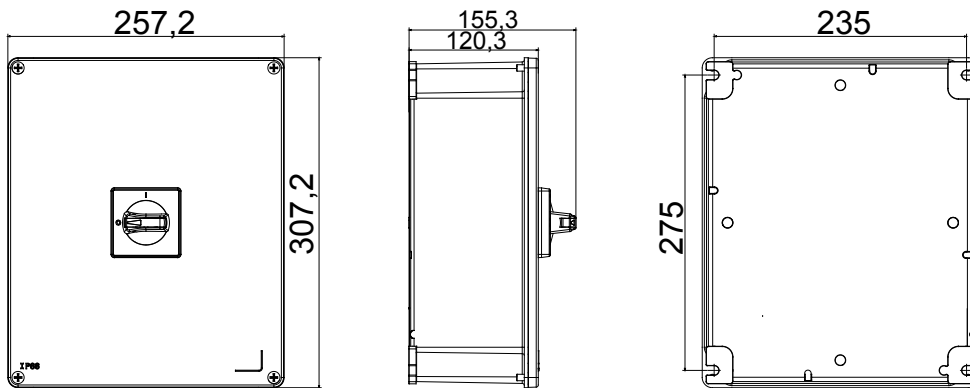

מפסק זרם	מפסק סיבובי	גרסה	קופסה
חומר	מטאלי	סוג	פיקוד
נקוב זרם (A)	63	מס' קטבים	6P
צבע כפתור עגול	שחור	ניתן לנעילה	OFF) מנעולים במצב 3'מקס)ן
IP	IP66	זעזוע התנגדות	IK10 (קופסה); IK08 (כפתור)
דרגה			
טמפרטורת הסביבה	-25 +60°C	(מס' יסוג) בורגי מכסה	בורגי מתכת 4
זרם ב AC21A (415V)	63	זרם ב AC22A (415V)	63
סוג אביזר	(לכל צד 2) מגעי עזר 4 עד	זרם ב AC23 A (415V)	63
כבל מקטע	4-70 mm ²		

DIMENSIONAL

TECHNICAL SYMBOLOGY

IP **IK**
 IP66 IK10 (קופסה); IK08
 (כפתור)

STANDARDS/APPROVALS