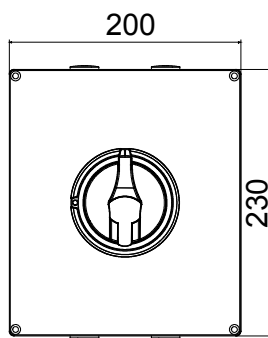

הזמינים בקופסאות העשויות מחומר מבודד, עד 160 A עד 16 A - מכילה היצע שלם של מפסקים סיבוביים, מ 70 RT HP. וממתכת, בגרסת בקרה או חירום, והמתאימים לשימושים העיקריים בסביבות מגורים, תעשייה והמגזר השלישי. בקופסאות מחומר מבודד 40 A עד 16 A - לשימוש פוטו-וולטאי, מ DC קיימות גם גרסאות שניתן לצייד במגעי, 63 A עד 16 A - מ-DIN וגרסאות לקיבוע פסי 1000 A עד 16 A - את הסדרה משלימות גרסאות לוח מ עזר מכשירים אלה תוכננו כדי להפחית את זמן החיווט, לפשט את ההתקנה ולהציע בטיחות ועמידות מרביות גם בתנאים התובעניים ביותר.

מפסק זרם	מפסק סיבובי	גרסה	קופסה
חומר	מטאלי	סוג	פיקוד
נקוב זרם (A)	40	מס' קטבים	6P
צבע כפתור עגול	שחור	ניתן לנעילה	OFF) ובמצב ON מנעולים במצב 3 'מקס) כן
IP	IP66	זעזוע התנגדות	IK10 (קופסה); IK08 (כפתור)
דרגה			
טמפרטורת הסביבה	-25 +60°C	(מס' בורגי מכסה)	בורגי מתכת 4
זרם ב- AC21A (415V)	40	חורים כניסה	4xM25
זרם ב- AC22A (415V)	40	סוג אביזר	(לכל צד 2) מגעי עזר 4 עד
זרם ב- AC23 A (415V)	40	כבל מקטע	0,75-16 mm ²

DIMENSIONAL

TECHNICAL SYMBOLOGY

IP

IP66

IK

IK10 (קופסה); IK08 (כפתור)

STANDARDS/APPROVALS