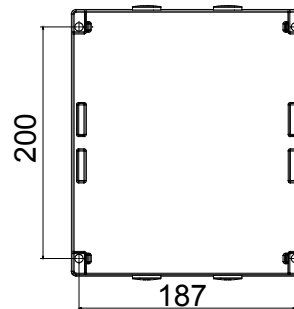

מפסק זרם	מפסק סיבובי	גרסה	קופסה
חומר	מטאלי	סוג	פיקוד
נקוב זרם (A)	40	מס' קטבים	6P
צבע כפתור עגול	שחור	ניתן לנעילה	OFF) ובמצב ON מנעולים במצב 3 'מקס) כן
IP	IP66	זעזוע התנגדות	IK10 (קופסה); IK08 (כפתור)
דרגה			
טמפרטורת הסביבה	-25 +60°C	(מס' בורגי מכסה)	בורגי מתכת 4
זרם ב- AC21A (415V)	40	חורים כניסה	4xM25
זרם ב- AC22A (415V)	40	סוג אביזר	(לכל צד 2) מגעי עזר 4 עד
זרם ב- AC23 A (415V)	40	כבל מקטע	0,75-16 mm ²

DIMENSIONAL

TECHNICAL SYMBOLOGY

IP

IP66

IK

IK10 (קופסה); IK08 (כפתור)

STANDARDS/APPROVALS