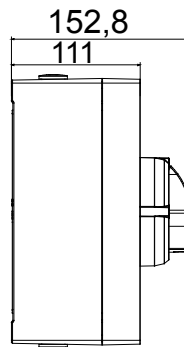

הזמינים בקופסאות העשויות מחומר מבודד, עד 160 A עד 16 A - מכילה היצע שלם של מפסקים סיבוביים, מ 70 RT HP. וממתכת, בגרסת בקרה או חירום, והמתאימים לשימושים העיקריים בסביבות מגורים, תעשייה והמגזר השלישי. בקופסאות מחומר מבודד 40 A עד 16 A - לשימוש פוטו-וולטאי, מ DC קיימות גם גרסאות שניתן לצייד במגעי, 63 A עד 16 A - מ-DIN וגרסאות לקיבוע פסי 1000 A עד 16 A - את הסדרה משלימות גרסאות לוח מ עזר מכשירים אלה תוכננו כדי להפחית את זמן החיווט, לפשט את ההתקנה ולהציע בטיחות ועמידות מרביות גם בתנאים התובעניים ביותר.

מפסק זרם	מפסק סיבובי	גרסה	קופסה
חומר	מטאלי	סוג	פיקוד
נקוב זרם (A)	40	מס' קטבים	6P
צבע כפתור עגול	שחור	ניתן לנעילה	OFF) ובמצב ON מנעולים במצב 3 'מקס) כן
IP	IP66	זעזוע התנגדות	IK10 (קופסה); IK08 (כפתור)
דרגה			
טמפרטורת הסביבה	-25 +60°C	(מס' בורגי מכסה)	בורגי מתכת 4
זרם ב- AC21A (415V)	40	חורים כניסה	4xM25
זרם ב- AC22A (415V)	40	סוג אביזר	(לכל צד 2) מגעי עזר 4 עד
זרם ב- AC23 A (415V)	40	כבל מקטע	0,75-16 mm ²

DIMENSIONAL

TECHNICAL SYMBOLOGY

IP

IP66

IK

IK10 (קופסה); IK08 (כפתור)

STANDARDS/APPROVALS