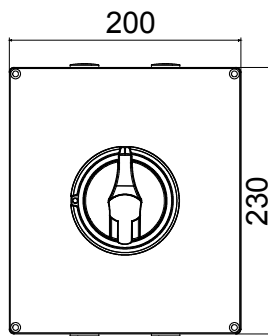

הזמינים בקופסאות העשויות מחומר מבודד, עד 160 A עד 16 A - מכילה היצע שלם של מפסקים סיבוביים, מ 70 RT HP. וממתכת, בגרסת בקרה או חירום, והמתאימים לשימושים העיקריים בסביבות מגורים, תעשייה והמגזר השלישי. בקופסאות מחומר מבודד 40 A עד 16 A - לשימוש פוטו-וולטאי, מ DC קיימות גם גרסאות שניתן לצייד במגעי, 63 A עד 16 A - מ-DIN וגרסאות לקיבוע פסי 1000 A עד 16 A - את הסדרה משלימות גרסאות לוח עזר מכשירים אלה תוכננו כדי להפחית את זמן החיווט, לפשט את ההתקנה ולהציע בטיחות ועמידות מרביות גם בתנאים התובעניים ביותר.

מפסק זרם	מפסק סיבובי	גרסה	קופסה
חומר	מטאלי	סוג	פיקוד
נקוב זרם (A)	32	מס' קטבים	6P
צבע כפתור עגול	שחור	ניתן לנעילה	ON ובמצב OFF) ומצב ON מעולים במצב 3' מקס) כן
IP	IP66	זעזוע התנגדות	IK10 (קופסה); IK08 (כפתור)
דרגה			
טמפרטורת הסביבה	±25 +60°C	(מס' בורגי מכסה	בורגי מתכת 4
זרם ב- AC21A (415V)	32	חורים כניסה	4xM20
זרם ב- AC22A (415V)	32	סוג אביזר	(לכל צד 2) מגעי עזר 4 עד
זרם ב- AC23 A (415V)	32	כבל מקטע	0,75-16 mm ²

DIMENSIONAL

TECHNICAL SYMBOLOGY

IP

IP66

IK

IK10 (קופסה); IK08 (כפתור)

STANDARDS/APPROVALS