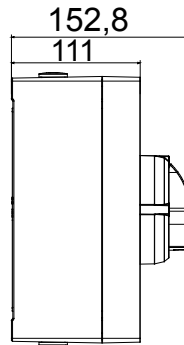

הזמינים בקופסאות העשויות מחומר מבודד, עד 160 A עד 16 A - מכילה היצע שלם של מפסקים סיבוביים, מ 70 RT HP. וממתכת, בגרסת בקרה או חירום, והמתאימים לשימושים העיקריים בסביבות מגורים, תעשייה והמגזר השלישי. בקופסאות מחומר מבודד 40 A עד 16 A - לשימוש פוטו-וולטאי, מ DC קיימות גם גרסאות שניתן לצייד במגעי, 63 A עד 16 A - מ-DIN וגרסאות לקיבוע פסי 1000 A עד 16 A - את הסדרה משלימות גרסאות לוח עזר מכשירים אלה תוכננו כדי להפחית את זמן החיווט, לפשט את ההתקנה ולהציע בטיחות ועמידות מרביות גם בתנאים התובעניים ביותר.

מפסק זרם	מפסק סיבובי	גרסה	קופסה
חומר	מטאלי	סוג	פיקוד
נקוב זרם (A)	32	מס' קטבים	6P
צבע כפתור עגול	שחור	ניתן לנעילה	ON ובמצב OFF) ומצב ON מעולים במצב 3' מקס) כן
IP	IP66	זעזוע התנגדות	IK10 (קופסה); IK08 (כפתור)
דרגה			
טמפרטורת הסביבה	±25 +60°C	(מס' בורגי מכסה	בורגי מתכת 4
זרם ב- AC21A (415V)	32	חורים כניסה	4xM20
זרם ב- AC22A (415V)	32	סוג אביזר	(לכל צד 2) מגעי עזר 4 עד
זרם ב- AC23 A (415V)	32	כבל מקטע	0,75-16 mm ²

DIMENSIONAL

TECHNICAL SYMBOLOGY

IP

IP66

IK

IK10 (קופסה); IK08 (כפתור)

STANDARDS/APPROVALS