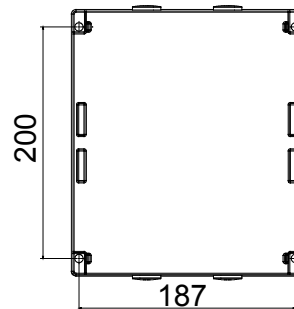

מפסק זרם	מפסק סיבובי	גרסה	קופסה
חומר	מטאלי	סוג	פיקוד
נקוב זרם (A)	32	מס' קטבים	6P
צבע כפתור עגול	שחור	ניתן לנעילה	ON ובמצב OFF) ומצב ON מעולים במצב 3' מקס) כן
IP	IP66	זעזוע התנגדות	IK10 (קופסה); IK08 (כפתור)
דרגה			
טמפרטורת הסביבה	±25 +60°C	(מס' בורגי מכסה	בורגי מתכת 4
זרם ב- AC21A (415V)	32	חורים כניסה	4xM20
זרם ב- AC22A (415V)	32	סוג אביזר	(לכל צד 2) מגעי עזר 4 עד
זרם ב- AC23 A (415V)	32	כבל מקטע	0,75-16 mm ²

DIMENSIONAL

TECHNICAL SYMBOLOGY

IP

IP66

IK

IK10 (קופסה); IK08 (כפתור)

STANDARDS/APPROVALS