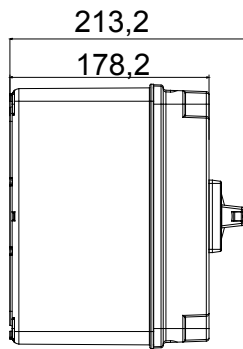

DIMENSIONAL

TECHNICAL SYMBOLOGY

IP

IP66/IP69

IK08

STANDARDS/APPROVALS