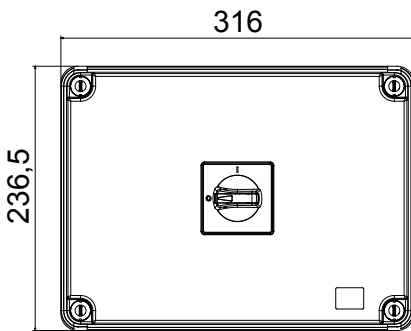

DIMENSIONAL

TECHNICAL SYMBOLOGY

IP

IP66/IP69

IK08

STANDARDS/APPROVALS