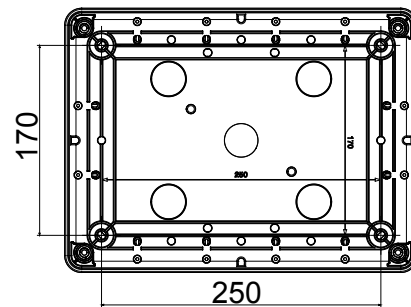

DIMENSIONAL

TECHNICAL SYMBOLOGY

IP

IP66/IP69

IK08

STANDARDS/APPROVALS