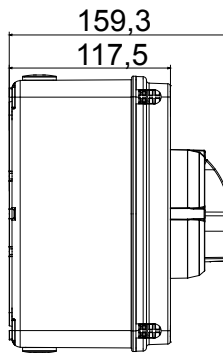

DIMENSIONAL

TECHNICAL SYMBOLOGY

IP

IK

IP66/IP67/IP69

IK08

STANDARDS/APPROVALS