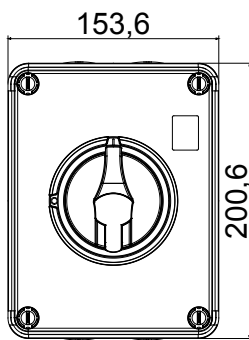

DIMENSIONAL

TECHNICAL SYMBOLOGY

IP

IP66/IP67/IP69

IK08

STANDARDS/APPROVALS