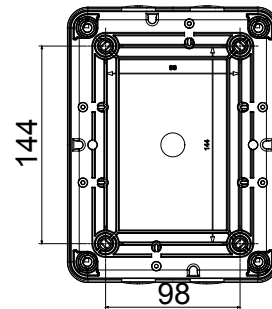

DIMENSIONAL

TECHNICAL SYMBOLOGY

IP

IP66/IP67/IP69

IK08

STANDARDS/APPROVALS