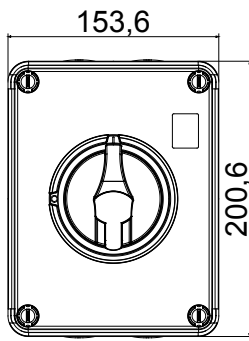

הזמינים בקופסאות העשויות מחומר מבודד, מ 160 A עד 16 A - מכילה היצע שלם של מפסקים סיבוביים, מ 70 RT HP ו'וממתכת, בגרסת בקרה או חירום, והמתאימים לשימושים העיקריים בסביבות מגורים, תעשייה והמגזר השלישי בקופסאות מחומר מבודד 40 A עד 16 A - לשימוש פוטו-וולטאי, מ DC קיימות גם גרסאות שניתן לצייד במגעי, 63 A עד 16 A מ- DIN וגרסאות לקיבוע פסי 1000 A עד 16 A - את הסדרה משלימות גרסאות לוח מ עזר מכשירים אלה תוכננו כדי להפחית את זמן החיווט, לפשט את ההתקנה ולהציע בטיחות ועמידות מרביות גם בתנאים התובעניים ביותר

מפסק זרם	מפסק סיבובי	גרסה	קופסה
חומר	בידוד	סוג	לחירום
נקוב זרם (A)	25	מס' קטבים	8P
צבע כפתור עגול	אדום	ניתן לנעילה	OFF (מנעולים במצב 3 מקס) כן
IP דרגה	IP66/IP67/IP69	זעזוע התנגדות	IK08
טמפרטורת הסביבה	-25 +60°C	מס' בורגי מכסה	4 בידודים
זרם ב- AC21A (415V)	25	חורים כניסה	4xM25
זרם ב- AC22A (415V)	25	סוג אביזר	מגע עזר 1' מקס
זרם ב- AC23 A (415V)	25	כבל מקטע	0,75-16 mm <sup>2</sup>

### DIMENSIONAL