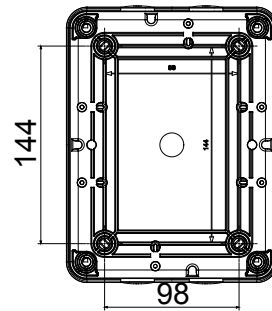

הזמינים בקופסאות העשויות מחומר מבודד, מ 160 A עד 16 A - מכילה היצע שלם של מפסקים סיבוביים, מ 70 RT HP ו'וממתכת, בגרסת בקרה או חירום, והמתאימים לשימושים העיקריים בסביבות מגורים, תעשייה והמגזר השלישי בקופסאות מחומר מבודד 40 A עד 16 A - לשימוש פוטו-וולטאי, מ DC קיימות גם גרסאות שניתן לצייד במגעי, 63 A עד 16 A מ- DIN וגרסאות לקיבוע פסי 1000 A עד 16 A - את הסדרה משלימות גרסאות לוח מ עזר מכשירים אלה תוכננו כדי להפחית את זמן החיווט, לפשט את ההתקנה ולהציע בטיחות ועמידות מרביות גם בתנאים התובעניים ביותר

מפסק זרם	מפסק סיבובי	גרסה	קופסה
חומר	בידוד	סוג	לחירום
נקוב זרם (A)	25	מס' קטבים	8P
צבע כפתור עגול	אדום	ניתן לנעילה	OFF (מנעולים במצב 3 מקס) כן
IP דרגה	IP66/IP67/IP69	זעזוע התנגדות	IK08
טמפרטורת הסביבה	-25 +60°C	מס' בורגי מכסה	4 בידודים
זרם ב- AC21A (415V)	25	חורים כניסה	4xM25
זרם ב- AC22A (415V)	25	סוג אביזר	מגע עזר 1' מקס
זרם ב- AC23 A (415V)	25	כבל מקטע	0,75-16 mm <sup>2</sup>

### DIMENSIONAL