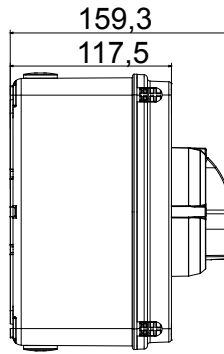

הזמינים בקופסאות העשויות מחומר מבודד, מ 160 A עד 16 A - מכילה היצע שלם של מפסקים סיבוביים, מ 70 RT HP ו'וממתכת, בגרסת בקרה או חירום, והמתאימים לשימושים העיקריים בסביבות מגורים, תעשייה והמגזר השלישי בקופסאות מחומר מבודד 40 A עד 16 A - לשימוש פוטו-וולטאי, מ DC קיימות גם גרסאות שניתן לצייד במגעי, 63 A עד 16 A מ- DIN וגרסאות לקיבוע פסי 1000 A עד 16 A - את הסדרה משלימות גרסאות לוח מ עזר מכשירים אלה תוכננו כדי להפחית את זמן החיווט, לפשט את ההתקנה ולהציע בטיחות ועמידות מרביות גם בתנאים התובעניים ביותר

מפסק זרם	מפסק סיבובי	גרסה	קופסה
חומר	בידוד	סוג	לחירום
נקוב זרם (A)	25	מס' קטבים	8P
צבע כפתור עגול	אדום	ניתן לנעילה	OFF (מנעולים במצב 3 מקס) כן
IP דרגה	IP66/IP67/IP69	זעזוע התנגדות	IK08
טמפרטורת הסביבה	-25 +60°C	מס' בורגי מכסה	4 בידודים
זרם ב- AC21A (415V)	25	חורים כניסה	4xM25
זרם ב- AC22A (415V)	25	סוג אביזר	מגע עזר 1' מקס
זרם ב- AC23 A (415V)	25	כבל מקטע	0,75-16 mm <sup>2</sup>

### DIMENSIONAL