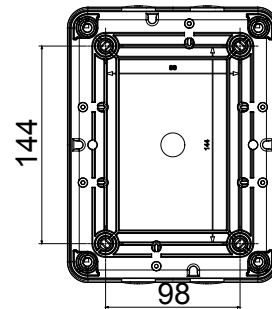

מפסק זרם	מפסק סיבובי	גרסה	קופסה
חומר	בידוד	סוג	לחירום
נקוב זרם (A)	16	מס' קטבים	8P
צבע כפתור עגול	אדום	ניתן לנעילה	OFF) מנעולים במצב 3'מקס) כן
IP דרגה	IP66/IP67/IP69	זעזוע התנגדות	IK08
טמפרטורת הסביבה	-25 +60°C	מס' בורגי מכסה	4 בידודים
זרם ב AC21A (415V)	16	חורים כניסה	4xM20
זרם ב AC22A (415V)	16	סוג אביזר	מגע עזר 1'מקס
זרם ב AC23 A (415V)	16	כבל מקטע	0,75-16 mm <sup>2</sup>

### DIMENSIONAL