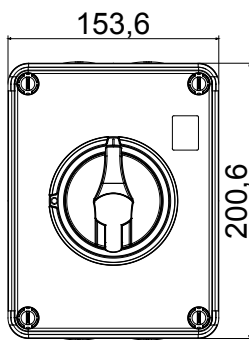

הזמינים בקופסאות העשויות מחומר מבודד, מ 160 A עד 16 A - מכילה היצע שלם של מפסקים סיבוביים, מ 70 RT HP ו'וממתכת, בגרסת בקרה או חירום, והמתאימים לשימושים העיקריים בסביבות מגורים, תעשייה והמגזר השלישי בקופסאות מחומר מבודד 40 A עד 16 A - לשימוש פוטו-וולטאי, מ DC קיימות גם גרסאות שניתן לצייד במגעי, 63 A עד 16 A מ- DIN וגרסאות לקיבוע פסי 1000 A עד 16 A - את הסדרה משלימות גרסאות לוח מ עזר מכשירים אלה תוכננו כדי להפחית את זמן החיווט, לפשט את ההתקנה ולהציע בטיחות ועמידות מרביות גם בתנאים התובעניים ביותר

מפסק זרם	מפסק סיבובי	גרסה	קופסה
חומר	בידוד	סוג	לחירום
נקוב זרם (A)	16	מס' קטבים	8P
צבע כפתור עגול	אדום	ניתן לנעילה	OFF) מנעולים במצב 3'מקס) כן
IP דרגה	IP66/IP67/IP69	זעזוע התנגדות	IK08
טמפרטורת הסביבה	-25 +60°C	מס' בורגי מכסה	4 בידודים
זרם ב AC21A (415V)	16	חורים כניסה	4xM20
זרם ב AC22A (415V)	16	סוג אביזר	מגע עזר 1'מקס
זרם ב AC23 A (415V)	16	כבל מקטע	0,75-16 mm <sup>2</sup>

### DIMENSIONAL