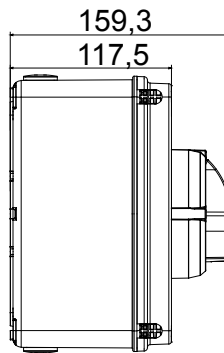

הזמינים בקופסאות העשויות מחומר מבודד, מ 160 A עד 16 A - מכילה היצע שלם של מפסקים סיבוביים, מ 70 RT HP ו'וממתכת, בגרסת בקרה או חירום, והמתאימים לשימושים העיקריים בסביבות מגורים, תעשייה והמגזר השלישי בקופסאות מחומר מבודד 40 A עד 16 A - לשימוש פוטו-וולטאי, מ DC קיימות גם גרסאות שניתן לצייד במגעי, 63 A עד 16 A מ- DIN וגרסאות לקיבוע פסי 1000 A עד 16 A - את הסדרה משלימות גרסאות לוח מ עזר מכשירים אלה תוכננו כדי להפחית את זמן החיווט, לפשט את ההתקנה ולהציע בטיחות ועמידות מרביות גם בתנאים התובעניים ביותר

מפסק זרם	מפסק סיבובי	גרסה	קופסה
חומר	בידוד	סוג	לחירום
נקוב זרם (A)	16	מס' קטבים	8P
צבע כפתור עגול	אדום	ניתן לנעילה	OFF) מנעולים במצב 3'מקס) כן
IP דרגה	IP66/IP67/IP69	זעזוע התנגדות	IK08
טמפרטורת הסביבה	-25 +60°C	מס' בורגי מכסה	4 בידודים
זרם ב AC21A (415V)	16	חורים כניסה	4xM20
זרם ב AC22A (415V)	16	סוג אביזר	מגע עזר 1'מקס
זרם ב AC23 A (415V)	16	כבל מקטע	0,75-16 mm <sup>2</sup>

### DIMENSIONAL