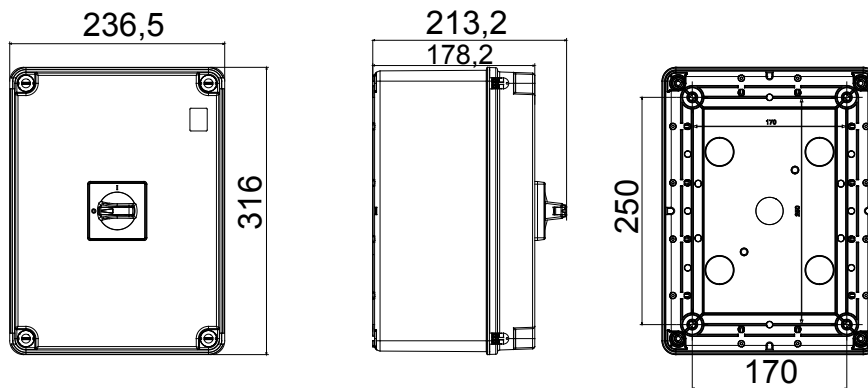

קו (פקט) מחומר מבודד ומתכת, המסופק בקופסה 160A עד 16A הוא קו מוצרים חדש של מנתקים בעומס 70 RT HP עם אפשרויות של, DIN המוצרים, הזמין בגרסאות בקרה וחירום, מושלם על ידי גרסאות להרכבה בלוחות בפנל קדמי או על פס שכולן יכולות להיות מצוידות במגעי עזר. אביזרים אלה תוכננו כדי לספק אמינות, פונקציונליות וביצועים, 63A עד 16 אולטימטיביים. הם מציעים פתרון מתקדם מבחינה טכנולוגית שמפשט את ההתקנה, מקטין את זמני החיווט ומבטיח בטיחות וחוסן מרביים, גם בתנאים התובעניים ביותר, הודות לשימוש בחומרים בעלי ביצועים גבוהים

מפסק זרם	מפסק סיבובי	גרסה	קופסה
חומר	בידוד	סוג	לחירום
נקוב זרם (A)	100	מס' קטבים	6P
צבע כפתור עגול	אדום	ניתן לנעילה	OFF) מנעולים במצב 3 מקס)ן
IP דרגה	IP66/IP69	זעזוע התנגדות	IK08
טמפרטורת הסביבה	-25 +60°C	(מס' יסוג) בורגי מכסה	4 בידודים
Current in AC21A (415V)	100	זרם ב AC22A (415V)	100
סוג אביזר	מגע עזר 1 'מקס	זרם ב AC23 A (415V)	100
כבל מקטע	4-70 mm <sup>2</sup>		

### DIMENSIONAL