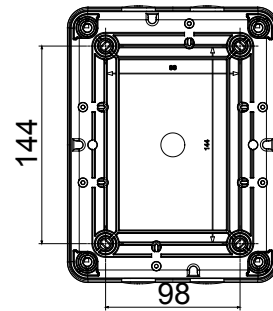

DIMENSIONAL

TECHNICAL SYMBOLOGY

IP

IP66/IP67/IP69

IK08

STANDARDS/APPROVALS