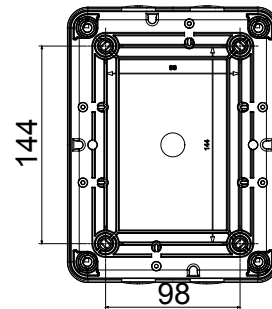

מפסק זרם	מפסק סיבובי	גרסה	קופסה
חומר	בידוד	סוג	לחירום
נקוב זרם (A)	32	מס' קטבים	6P
צבע כפתור עגול	אדום	ניתן לנעילה	OFF (מנעולים במצב 3 מקס) כן
IP דרגה	IP66/IP67/IP69	זעזוע התנגדות	IK08
טמפרטורת הסביבה	-25 +60°C	מס' בורגי מכסה	4 בידודים
זרם ב- AC21A (415V)	32	חורים כניסה	4xM25
זרם ב- AC22A (415V)	32	סוג אביזר	(לכל צד 2) מגעי עזר 4 עד
זרם ב- AC23 A (415V)	32	כבל מקטע	0,75-16 mm <sup>2</sup>

### DIMENSIONAL