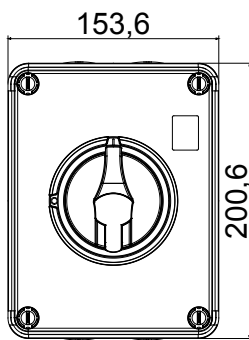

הזמינים בקופסאות העשויות מחומר מבודד, מ 160 A עד 16 A - מכילה היצע שלם של מפסקים סיבוביים, מ 70 RT HP ו'וממתכת, בגרסת בקרה או חירום, והמתאימים לשימושים העיקריים בסביבות מגורים, תעשייה והמגזר השלישי בקופסאות מחומר מבודד 40 A עד 16 A - לשימוש פוטו-וולטאי, מ DC קיימות גם גרסאות שניתן לצייד במגעי, 63 A עד 16 A מ- DIN וגרסאות לקיבוע פסי 1000 A עד 16 A - את הסדרה משלימות גרסאות לוח מ עזר מכשירים אלה תוכננו כדי להפחית את זמן החיווט, לפשט את ההתקנה ולהציע בטיחות ועמידות מרביות גם בתנאים התובעניים ביותר

מפסק זרם	מפסק סיבובי	גרסה	קופסה
חומר	בידוד	סוג	לחירום
נקוב זרם (A)	32	מס' קטבים	6P
צבע כפתור עגול	אדום	ניתן לנעילה	OFF (מנעולים במצב 3 מקס) כן
IP דרגה	IP66/IP67/IP69	זעזוע התנגדות	IK08
טמפרטורת הסביבה	-25 +60°C	מס' בורגי מכסה	4 בידודים
זרם ב- AC21A (415V)	32	חורים כניסה	4xM25
זרם ב- AC22A (415V)	32	סוג אביזר	(לכל צד 2) מגעי עזר 4 עד
זרם ב- AC23 A (415V)	32	כבל מקטע	0,75-16 mm <sup>2</sup>

### DIMENSIONAL