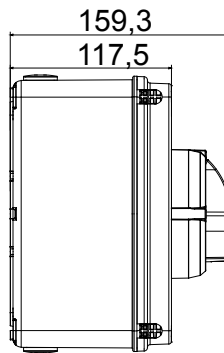

הזמינים בקופסאות העשויות מחומר מבודד, מ 160 A עד 16 A - מכילה היצע שלם של מפסקים סיבוביים, מ 70 RT HP ו'וממתכת, בגרסת בקרה או חירום, והמתאימים לשימושים העיקריים בסביבות מגורים, תעשייה והמגזר השלישי בקופסאות מחומר מבודד 40 A עד 16 A - לשימוש פוטו-וולטאי, מ DC קיימות גם גרסאות שניתן לצייד במגעי, 63 A עד 16 A מ- DIN וגרסאות לקיבוע פסי 1000 A עד 16 A - את הסדרה משלימות גרסאות לוח מ עזר מכשירים אלה תוכננו כדי להפחית את זמן החיווט, לפשט את ההתקנה ולהציע בטיחות ועמידות מרביות גם בתנאים התובעניים ביותר

מפסק זרם	מפסק סיבובי	גרסה	קופסה
חומר	בידוד	סוג	לחירום
נקוב זרם (A)	32	מס' קטבים	6P
צבע כפתור עגול	אדום	ניתן לנעילה	OFF (מנעולים במצב 3 מקס) כן
IP דרגה	IP66/IP67/IP69	זעזוע התנגדות	IK08
טמפרטורת הסביבה	-25 +60°C	מס' בורגי מכסה	4 בידודים
זרם ב- AC21A (415V)	32	חורים כניסה	4xM25
זרם ב- AC22A (415V)	32	סוג אביזר	(לכל צד 2) מגעי עזר 4 עד
זרם ב- AC23 A (415V)	32	כבל מקטע	0,75-16 mm <sup>2</sup>

### DIMENSIONAL