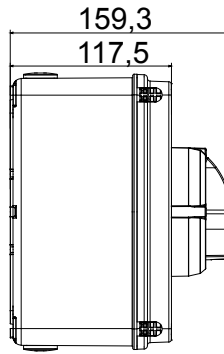

DIMENSIONAL

TECHNICAL SYMBOLOGY

IP

IK

IP66/IP67/IP69

IK08

STANDARDS/APPROVALS