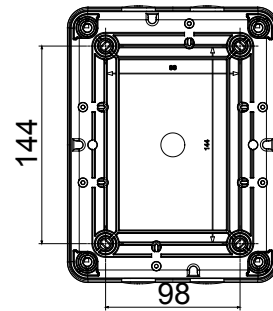

DIMENSIONAL

TECHNICAL SYMBOLOGY

IP

IK

IP66/IP67/IP69

IK08

STANDARDS/APPROVALS