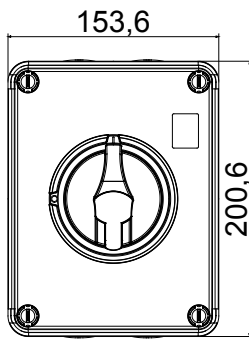

DIMENSIONAL

TECHNICAL SYMBOLOGY

IP

IK

IP66/IP67/IP69

IK08

STANDARDS/APPROVALS