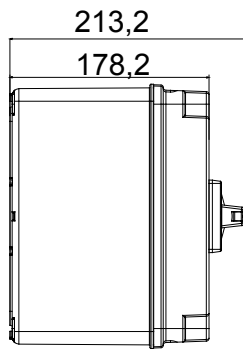

הזמינים בקופסאות העשויות מחומר מבודד, עד 160 A - מכלילה היצע שלם של מפסקים סיבוביים, מ 70 RT HP ונמתכת, בגרסת בקרה או חירום, והמתאימים לשימושים העיקריים בסביבות מגורים, תעשייה והמגזר השלישי בקופסאות מחומר מבודד 40 A עד 16 A - לשימוש פוטו-וולטאי, מ DC קיימות גם גרסאות שניתן לצייד במגעי, 63 A עד 16 A - מ-DIN וגרסאות לקיבוע פסי 1000 A עד 16 A - את הסדרה משלימות גרסאות לוח מ- מכשירים אלה תוכננו כדי להפחית את זמן החיווט, לפשט את ההתקנה ולהציע בטיחות ועמידות מרביות גם בתנאים התובעניים ביותר

מפסק זרם	מפסק סיבובי	גרסה	קופסה
חומר	בידוד	סוג	פיקוד
(A) נקוב זרם	100	מס' קטבים	8P
צבע כפתור עגול	שחור	ניתן לנעילה	OFF) מנעולים במצב 3' מקס) כן
IP	IP66/IP69	זעזוע התנגדות	IK08
דרגה			
טמפרטורת הסביבה	-25 +60°C	(מס' יסוג) בורגי מכסה	4 בידודים
זרם ב- AC21A (415V)	100	זרם ב- AC22A (415V)	100
סוג אביזר	(לכל צד 1) מגעי עזר 2 עד	זרם ב- AC23 A (415V)	100
כבל מקטע	4-70 mm <sup>2</sup>		

### DIMENSIONAL