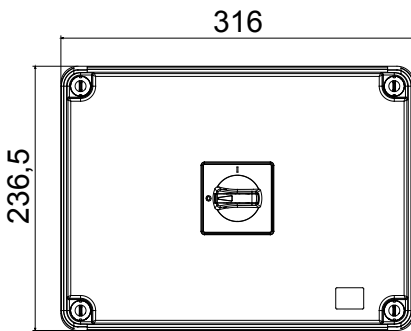

מפסק זרם	מפסק סיבובי	גרסה	קופסה
חומר	בידוד	סוג	פיקוד
(A) נקוב זרם	100	מס' קטבים	8P
צבע כפתור עגול	שחור	ניתן לנעילה	OFF) מנעולים במצב 3' מקס) כן
IP	IP66/IP69	זעזוע התנגדות	IK08
דרגה			
טמפרטורת הסביבה	-25 +60°C	(מס' יסוג) בורגי מכסה	4 בידודים
זרם ב- AC21A (415V)	100	זרם ב- AC22A (415V)	100
סוג אביזר	(לכל צד 1) מגעי עזר 2 עד	זרם ב- AC23 A (415V)	100
כבל מקטע	4-70 mm <sup>2</sup>		

### DIMENSIONAL