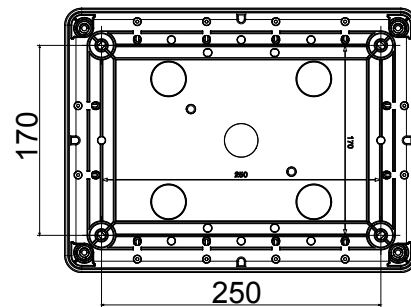

הזמינים בקופסאות העשויות מחומר מבודד, עד 160 A - מכלילה היצע שלם של מפסקים סיבוביים, מ 70 RT HP ונמתכת, בגרסת בקרה או חירום, והמתאימים לשימושים העיקריים בסביבות מגורים, תעשייה והמגזר השלישי בקופסאות מחומר מבודד 40 A עד 16 A - לשימוש פוטו-וולטאי, מ DC קיימות גם גרסאות שניתן לצייד במגעי, 63 A עד 16 A - מ-DIN וגרסאות לקיבוע פסי 1000 A עד 16 A - את הסדרה משלימות גרסאות לוח מ- מכשירים אלה תוכננו כדי להפחית את זמן החיווט, לפשט את ההתקנה ולהציע בטיחות ועמידות מרביות גם בתנאים התובעניים ביותר

מפסק זרם	מפסק סיבובי	גרסה	קופסה
חומר	בידוד	סוג	פיקוד
(A) נקוב זרם	100	מס' קטבים	8P
צבע כפתור עגול	שחור	ניתן לנעילה	OFF) מנעולים במצב 3' מקס) כן
IP	IP66/IP69	זעזוע התנגדות	IK08
דרגה			
טמפרטורת הסביבה	-25 +60°C	(מס' יסוג) בורגי מכסה	4 בידודים
זרם ב- AC21A (415V)	100	זרם ב- AC22A (415V)	100
סוג אביזר	(לכל צד 1) מגעי עזר 2 עד	זרם ב- AC23 A (415V)	100
כבל מקטע	4-70 mm <sup>2</sup>		

### DIMENSIONAL