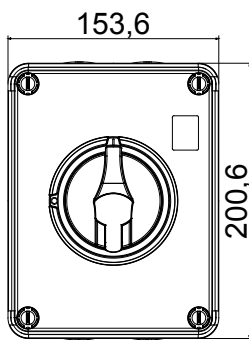

הזמינים בקופסאות העשויות מחומר מבודד, מ 160 A עד 16 A - מכילה היצע שלם של מפסקים סיבוביים, מ 70 RT HP ו'וממתכת, בגרסת בקרה או חירום, והמתאימים לשימושים העיקריים בסביבות מגורים, תעשייה והמגזר השלישי בקופסאות מחומר מבודד 40 A עד 16 A - לשימוש פוטו-וולטאי, מ DC קיימות גם גרסאות שניתן לצייד במגעי, 63 A עד 16 A מ- DIN וגרסאות לקיבוע פסי 1000 A עד 16 A - את הסדרה משלימות גרסאות לוח מ עזר מכשירים אלה תוכננו כדי להפחית את זמן החיווט, לפשט את ההתקנה ולהציע בטיחות ועמידות מרביות גם בתנאים התובעניים ביותר

מפסק זרם	מפסק סיבובי	גרסה	קופסה
חומר	בידוד	סוג	פיקוד
נקוב זרם (A)	40	מס' קטבים	8P
צבע כפתור עגול	שחור	ניתן לנעילה	ON במצב 3 מ'קס) כן (OFF ובמצב
IP דרגה	IP66/IP67/IP69	זעזוע התנגדות	IK08
טמפרטורת הסביבה	-25 +60°C	מס' בורגי מכסה	4 בידודים
זרם ב AC21A (415V)	40	חורים כניסה	4xM32
זרם ב AC22A (415V)	40	סוג אביזר	מגע עזר 1 מ'קס
זרם ב AC23 A (415V)	40	כבל מקטע	0,75-16 mm²

DIMENSIONAL

TECHNICAL SYMBOLOGY

IP   **IK**

IP66/IP67/IP69

IK08

STANDARDS/APPROVALS