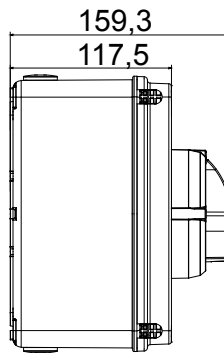

הזמינים בקופסאות העשויות מחומר מבודד, מ 160 A עד 16 A - מכילה היצע שלם של מפסקים סיבוביים, מ 70 RT HP ו'וממתכת, בגרסת בקרה או חירום, והמתאימים לשימושים העיקריים בסביבות מגורים, תעשייה והמגזר השלישי בקופסאות מחומר מבודד 40 A עד 16 A - לשימוש פוטו-וולטאי, מ DC קיימות גם גרסאות שניתן לצייד במגעי, 63 A עד 16 A מ- DIN וגרסאות לקיבוע פסי 1000 A עד 16 A - את הסדרה משלימות גרסאות לוח מ עזר מכשירים אלה תוכננו כדי להפחית את זמן החיווט, לפשט את ההתקנה ולהציע בטיחות ועמידות מרביות גם בתנאים התובעניים ביותר

מפסק זרם	מפסק סיבובי	גרסה	קופסה
חומר	בידוד	סוג	פיקוד
נקוב זרם (A)	40	מס' קטבים	8P
צבע כפתור עגול	שחור	ניתן לנעילה	ON במצב 3 מ'קס) כן (OFF ובמצב
IP דרגה	IP66/IP67/IP69	זעזוע התנגדות	IK08
טמפרטורת הסביבה	-25 +60°C	מס' בורגי מכסה	4 בידודים
זרם ב AC21A (415V)	40	חורים כניסה	4xM32
זרם ב AC22A (415V)	40	סוג אביזר	מגע עזר 1 מ'קס
זרם ב AC23 A (415V)	40	כבל מקטע	0,75-16 mm²

DIMENSIONAL

TECHNICAL SYMBOLOGY

IP   **IK**

IP66/IP67/IP69

IK08

STANDARDS/APPROVALS