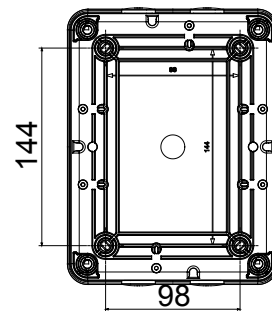

הזמינים בקופסאות העשויות מחומר מבודד, מ 160 A עד 16 A - מכילה היצע שלם של מפסקים סיבוביים, מ 70 RT HP ו'וממתכת, בגרסת בקרה או חירום, והמתאימים לשימושים העיקריים בסביבות מגורים, תעשייה והמגזר השלישי בקופסאות מחומר מבודד 40 A עד 16 A - לשימוש פוטו-וולטאי, מ DC קיימות גם גרסאות שניתן לצייד במגעי, 63 A עד 16 A מ- DIN וגרסאות לקיבוע פסי 1000 A עד 16 A - את הסדרה משלימות גרסאות לוח מ עזר מכשירים אלה תוכננו כדי להפחית את זמן החיווט, לפשט את ההתקנה ולהציע בטיחות ועמידות מרביות גם בתנאים התובעניים ביותר

מפסק זרם	מפסק סיבובי	גרסה	קופסה
חומר	בידוד	סוג	פיקוד
נקוב זרם (A)	40	מס' קטבים	8P
צבע כפתור עגול	שחור	ניתן לנעילה	ON במצב 3 מ'קס) כן (OFF ובמצב
IP דרגה	IP66/IP67/IP69	זעזוע התנגדות	IK08
טמפרטורת הסביבה	-25 +60°C	מס' בורגי מכסה	4 בידודים
זרם ב AC21A (415V)	40	חורים כניסה	4xM32
זרם ב AC22A (415V)	40	סוג אביזר	מגע עזר 1 מ'קס
זרם ב AC23 A (415V)	40	כבל מקטע	0,75-16 mm²

DIMENSIONAL

TECHNICAL SYMBOLOGY

IP   **IK**

IP66/IP67/IP69

IK08

STANDARDS/APPROVALS