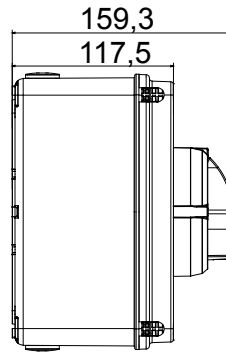

DIMENSIONAL

TECHNICAL SYMBOLOGY

IP

IP66/IP67/IP69

IK08

STANDARDS/APPROVALS