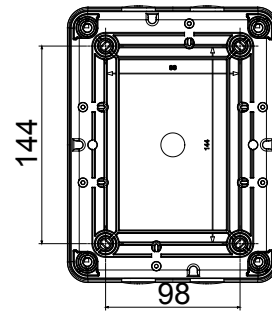

DIMENSIONAL

TECHNICAL SYMBOLOGY

IP

IP66/IP67/IP69

IK08

STANDARDS/APPROVALS