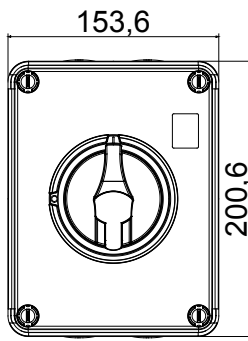

DIMENSIONAL

TECHNICAL SYMBOLOGY

IP

IP66/IP67/IP69

IK08

STANDARDS/APPROVALS