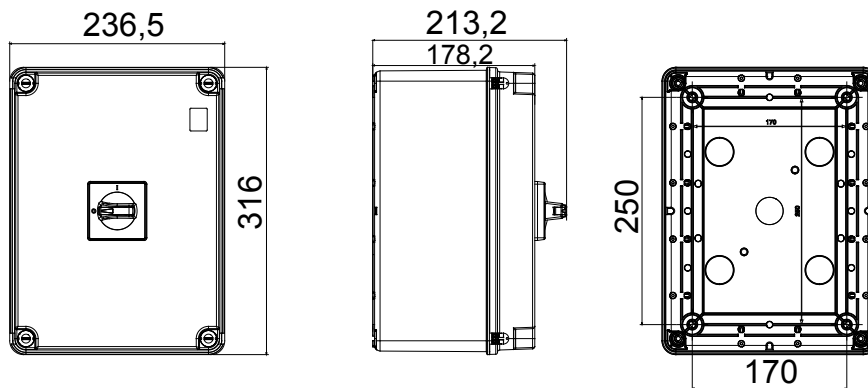

מפסק זרם	מפסק סיבובי	גרסה	קופסה
חומר	בידוד	סוג	פיקוד
נקוב זרם (A)	100	מס' קטבים	6P
צבע כפתור עגול	שחור	ניתן לנעילה	OFF) מנעולים במצב 3' מקס) כן
IP דרגה	IP66/IP69	זעזוע התנגדות	IK08
טמפרטורת הסביבה	-25 +60°C	(מס' יסוג) בורגי מכסה	4 בידודים
זרם ב AC21A (415V)	100	זרם ב AC22A (415V)	100
סוג אביזר	מגע עזר 1' מקס	זרם ב AC23 A (415V)	100
כבל מקטע	4-70 mm <sup>2</sup>		

### DIMENSIONAL