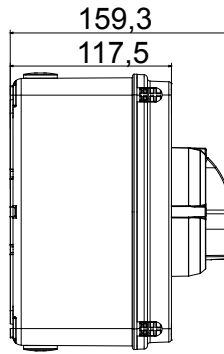

DIMENSIONAL

TECHNICAL SYMBOLOGY

IP

IP66/IP67/IP69

IK08

STANDARDS/APPROVALS