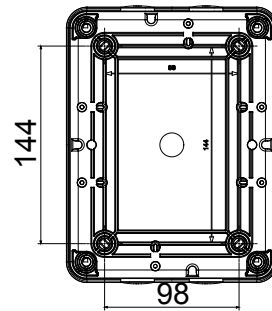

DIMENSIONAL

TECHNICAL SYMBOLOGY

IP

IP66/IP67/IP69

IK08

STANDARDS/APPROVALS