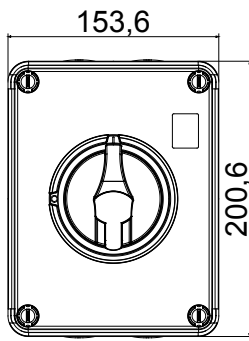

DIMENSIONAL

TECHNICAL SYMBOLOGY

IP

IP66/IP67/IP69

IK08

STANDARDS/APPROVALS