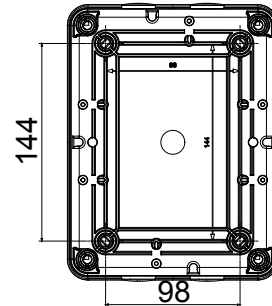

הזמינים בקופסאות העשויות מחומר מבודד וממתכת, 160 A עד 16 A - מכילה היצע שלם של מפסקים סיבוביים, מ 70 RT HP. בקופסאות מחומר מבודד 40 A עד 16 A - לשימוש פוטו-וולטאי, מ DC קיימות גם גרסאות שניתן לצייד במגעי עזר, 63 A עד 16 A - מ-DIN וגרסאות לקיבוע פסי 1000 A עד 16 A - את הסדרה משלימות גרסאות לוח מ-מכשירים אלה תוכננו כדי להפחית את זמן החיפוש, לפשט את ההתקנה ולהציע בטיחות ועמידות מרביות גם בתנאים התובעניים ביותר

מפסק זרם	מפסק סיבובי	גרסה	קופסה
חומר	בידוד	סוג	פיקוד
זרם (A) נקוב	16	מס' קטבים	6P
צבע כפתור עגול	שחור	ניתן לנעילה	OFF) ובמצב ON מנעולים במצב 3 'מקס)ן
דרגה IP	IP66/IP67/IP69	עזזוע התנגדות	IK08
טמפרטורת הסביבה	±25 +60°C	מס' בורגי מכסה	4 בידודים
זרם ב- AC21A (415V)	16	חורים כניסה	4xM20
זרם ב- AC22A (415V)	16	סוג אביזר	לכל צד 2) מגעי עזר 4 עד
זרם ב- AC23 A (415V)	16	כבל מקטע	0,75-16 mm <sup>2</sup>

### DIMENSIONAL