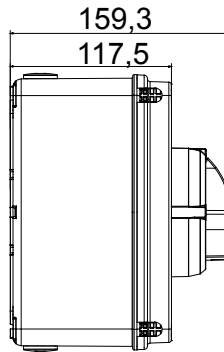

הזמינים בקופסאות העשויות מחומר מבודד וממתכת, 160 A עד 16 A - מכילה היצע שלם של מפסקים סיבוביים, מ 70 RT HP. בקופסאות מחומר מבודד 40 A עד 16 A - לשימוש פוטו-וולטאי, מ DC קיימות גם גרסאות שניתן לצייד במגעי עזר, 63 A עד 16 A - מ-DIN וגרסאות לקיבוע פסי 1000 A עד 16 A - את הסדרה משלימות גרסאות לוח מ-מכשירים אלה תוכננו כדי להפחית את זמן החיפוש, לפשט את ההתקנה ולהציע בטיחות ועמידות מרביות גם בתנאים התובעניים ביותר

מפסק זרם	מפסק סיבובי	גרסה	קופסה
חומר	בידוד	סוג	פיקוד
זרם (A) נקוב	16	מס' קטבים	6P
צבע כפתור עגול	שחור	ניתן לנעילה	OFF) ובמצב ON מנעולים במצב 3 'מקס)ן
דרגה IP	IP66/IP67/IP69	עזזוע התנגדות	IK08
טמפרטורת הסביבה	±25 +60°C	מס' בורגי מכסה	4 בידודים
זרם ב- AC21A (415V)	16	חורים כניסה	4xM20
זרם ב- AC22A (415V)	16	סוג אביזר	לכל צד 2) מגעי עזר 4 עד
זרם ב- AC23 A (415V)	16	כבל מקטע	0,75-16 mm <sup>2</sup>

### DIMENSIONAL