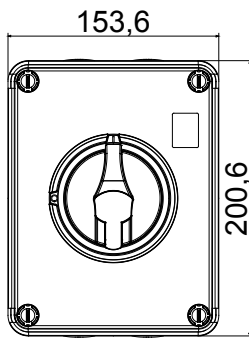

הזמינים בקופסאות העשויות מחומר מבודד וממתכת, 160 A עד 16 A - מכילה היצע שלם של מפסקים סיבוביים, מ 70 RT HP. בקופסאות מחומר מבודד 40 A עד 16 A - לשימוש פוטו-וולטאי, מ DC קיימות גם גרסאות שניתן לצייד במגעי עזר, 63 A עד 16 A - מ-DIN וגרסאות לקיבוע פסי 1000 A עד 16 A - את הסדרה משלימות גרסאות לוח מ-מכשירים אלה תוכננו כדי להפחית את זמן החיפוש, לפשט את ההתקנה ולהציע בטיחות ועמידות מרביות גם בתנאים התובעניים ביותר

מפסק זרם	מפסק סיבובי	גרסה	קופסה
חומר	בידוד	סוג	פיקוד
זרם (A) נקוב	16	מס' קטבים	6P
צבע כפתור עגול	שחור	ניתן לנעילה	OFF) ובמצב ON מנעולים במצב 3 'מקס)ן
דרגה IP	IP66/IP67/IP69	עזזוע התנגדות	IK08
טמפרטורת הסביבה	±25 +60°C	מס' בורגי מכסה	4 בידודים
זרם ב- AC21A (415V)	16	חורים כניסה	4xM20
זרם ב- AC22A (415V)	16	סוג אביזר	לכל צד 2) מגעי עזר 4 עד
זרם ב- AC23 A (415V)	16	כבל מקטע	0,75-16 mm <sup>2</sup>

### DIMENSIONAL