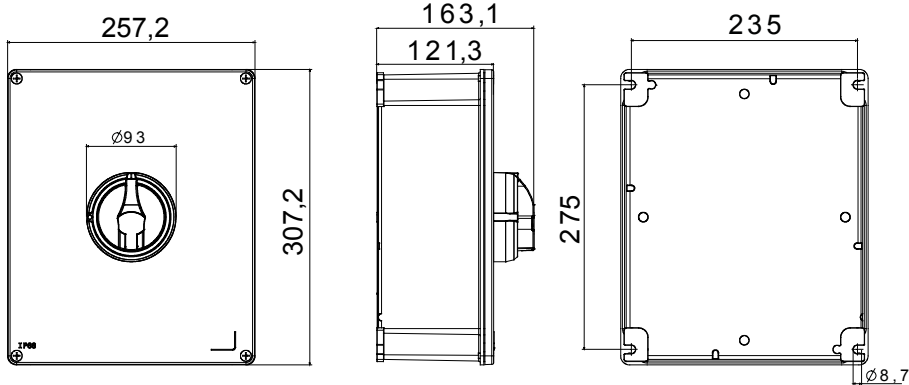

הזמינים בקופסאות העשויות מחומר מבודד, 160 A עד 16 A - מכילה היצע שלם של מפסקים סיבוביים, מ 70 RT HP ו'וממתכת, בגרסת בקרה או חירום, והמתאימים לשימושים העיקריים בסביבות מגורים, תעשייה והמגזר השלישי בקופסאות מחומר מבודד 16 A עד 40 A - לשימוש פוטו-וולטאי, מ DC קיימות גם גרסאות שניתן לצייד במגעי, 63 A עד 16 A מ- DIN וגרסאות לקיבוע פסי 1000 A עד 16 A - את הסדרה משלימות גרסאות לוח מ עזר מכשירים אלה תוכננו כדי להפחית את זמן החיווט, לפשט את ההתקנה ולהציע בטיחות ועמידות מרביות גם בתנאים התובעניים ביותר

מפסק זרם	מפסק סיבובי	גרסה	קופסה
חומר	מטאלי	סוג	לחירום
נקוב זרם (A)	160	מס' קטבים	4P
צבע כפתור עגול	אדום	ניתן לנעילה	OFF (מנעולים במצב 3 מקס) כן
IP	IP66	זעזוע התנגדות	IK10 (קופסה); IK08 (כפתור)
דרגה			
טמפרטורת הסביבה	-25 +60°C	(מס' יסוג) בורגי מכסה	בורגי מתכת 4
זרם ב AC21A (415V)	160	זרם ב AC22A (415V)	125
סוג אביזר	מגע עזר 1 מקס	זרם ב AC23 A (415V)	125
כבל מקטע	4-70 mm ²		

DIMENSIONAL

TECHNICAL SYMBOLOGY

IP

IP66

IK10 (קופסה); IK08 (כפתור)

STANDARDS/APPROVALS