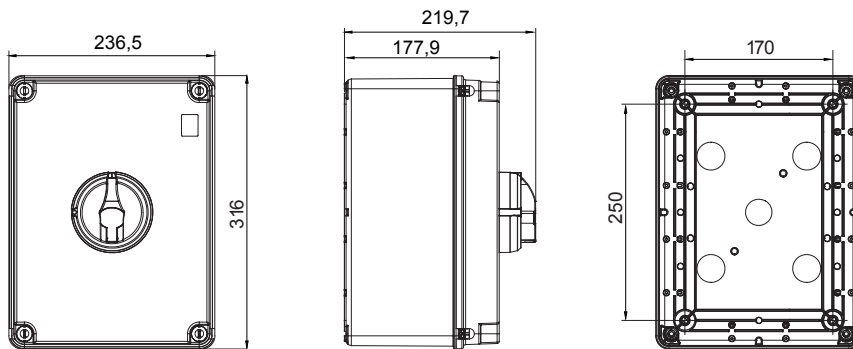

קו (פקט) מחומר מבודד ומתכת, המסופק בקופסה 160A עד 16A הוא קו מוצרים חדש של מנתקים בעומס 70 RT HP עם אפשרויות של DIN המוצרים, הזמין בגרסאות בקרה וחירום, מושלם על ידי גרסאות להרכבה בלוחות בפנל קדמי או על פס שכולן יכולות להיות מצוידות במגעי עזר. אביזרים אלה תוכננו כדי לספק אמינות, פונקציונליות וביצועים, 63A עד 16 אולטימטיביים. הם מציעים פתרון מתקדם מבחינה טכנולוגית שמפשט את ההתקנה, מקטין את זמני החיווט ומבטיח בטיחות וחוסן מרביים, גם בתנאים התובעניים ביותר, הודות לשימוש בחומרים בעלי ביצועים גבוהים

מפסק זרם	מפסק סיבובי	גרסה	קופסה
חומר	בידוד	סוג	לחירום
נקוב זרם (A)	160	מס' קטבים	3P
צבע כפתור עגול	אדום	ניתן לנעילה	OFF) מנעולים במצב 3 מקס)ן
IP דרגה	IP66/IP67/IP69	זעזוע התנגדות	IK08
טמפרטורת הסביבה	-25 +60°C	(מס' יסוג) בורגי מכסה	4 בידודים
Current in AC21A (415V)	160	זרם ב AC22A (415V)	125
סוג אביזר	Max. 4 auxiliary contacts (2 per side)	זרם ב AC23 A (415V)	125
כבל מקטע	4-70 mm <sup>2</sup>		

## DIMENSIONAL