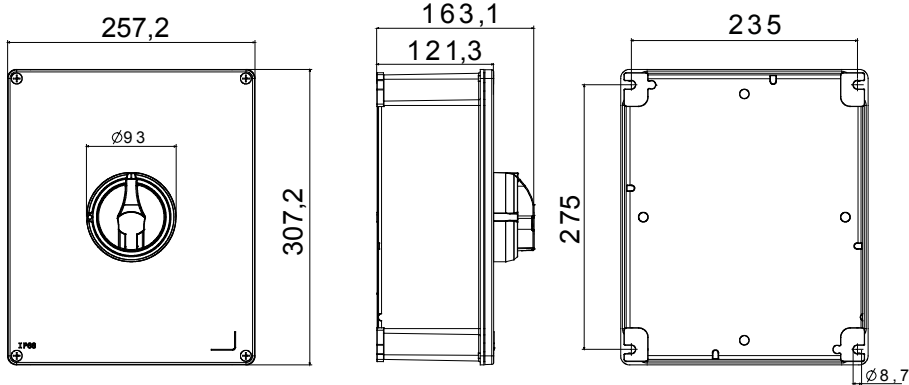

קו (פקט) מחומר מבודד ומתכת, המסופק בקופסה 160A עד 16A הוא קו מוצרים חדש של מנתקים בעומס 70 RT HP עם אפשרויות של, DIN המוצרים, הזמין בגרסאות בקרה וחירום, מושלם על ידי גרסאות להרכבה בלוחות בפנל קדמי או על פס שכולן יכולות להיות מצוידות במגעי עזר. אביזרים אלה תוכננו כדי לספק אמינות, פונקציונליות וביצועים, 63A עד 16 אולטימטיביים. הם מציעים פתרון מתקדם מבחינה טכנולוגית שמפשט את ההתקנה, מקטין את זמני החיווט ומבטיח בטיחות וחוסן מרביים, גם בתנאים התובעניים ביותר, הודות לשימוש בחומרים בעלי ביצועים גבוהים

מפסק זרם	מפסק סיבובי	גרסה	קופסה
חומר	מטאלי	סוג	לחירום
נקוב (A)	160	מס' קטבים	3P
צבע כפתור עגול	אדום	ניתן לנעילה	OFF (מנעולים במצב 3 מקס)ן
IP	IP66	זעזוע התנגדות	IK10 (box); IK08 (knob)
דרגה			
טמפרטורת הסביבה	-25 +60°C	(מס' יסוג) בורגי מכסה	4 בורגי מתכת
Current in AC21A (415V)	160	זרם ב AC22A (415V)	125
סוג אביזר	Max. 4 auxiliary contacts (2 per side)	זרם ב AC23 A (415V)	125
כלל מקטע	4-70 mm <sup>2</sup>		

### DIMENSIONAL