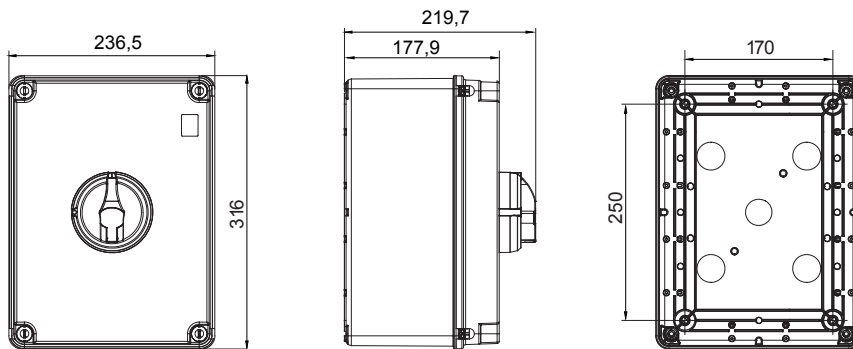

DIMENSIONAL

TECHNICAL SYMBOLOGY

IP

IP66/IP67/IP69

IK08

STANDARDS/APPROVALS