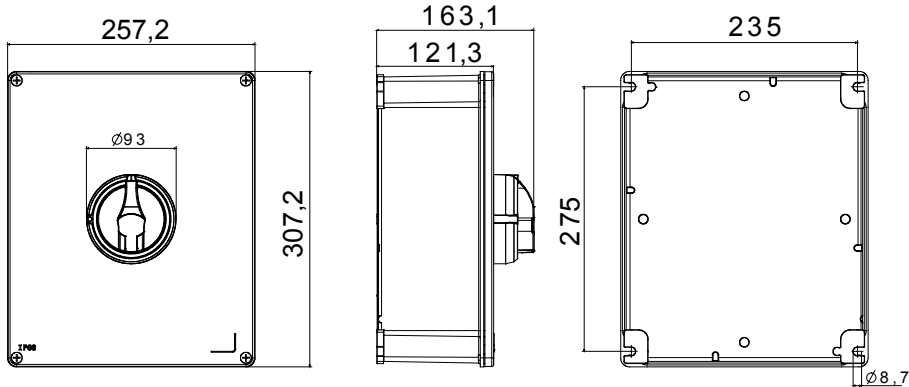

מפסק זרם	מפסק סיבובי	גרסה	קופסה
חומר	מטאלי	סוג	לחירום
נקוב זרם (A)	125	מס' קטבים	4P
צבע כפתור עגול	אדום	ניתן לנעילה	OFF (מנעולים במצב 3 מקס) כן
IP	IP66	זעזוע התנגדות	IK10 (קופסה); IK08 (כפתור)
דרגה			
טמפרטורת הסביבה	-25 +60°C	(מס' יסוג) בורגי מכסה	בורגי מתכת 4
זרם ב- AC21A (415V)	125	זרם ב- AC22A (415V)	125
סוג אביזר	בצד הנגדי 2, 4 בצד קוטב מספר 1) מגעי עזר 3 עד	זרם ב- AC23 A (415V)	125
כלל מקטע	4-70 mm <sup>2</sup>		

### DIMENSIONAL