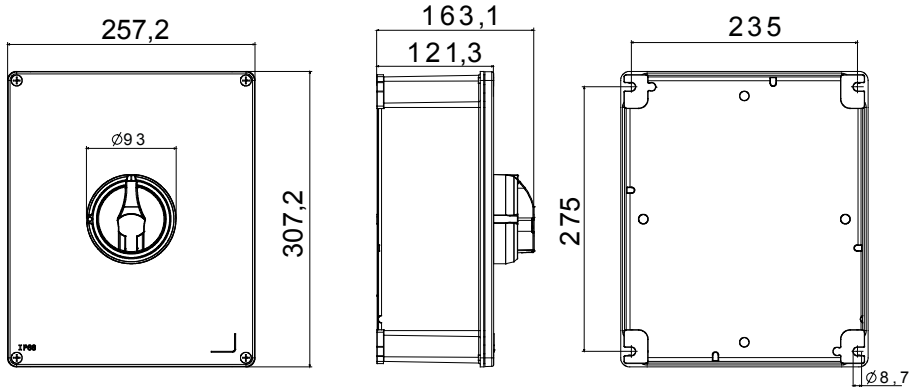

הזמינים בקופסאות העשויות מחומר מבודד, מ 160 A עד 16 A - מכילה היצע שלם של מפסקים סיבוביים, מ 70 RT HP 'וממתכת, בגרסת בקרה או חירום, והמתאימים לשימושים העיקריים בסביבות מגורים, תעשייה והמגזר השלישי בקופסאות מחומר מבודד 16 A עד 40 A - לשימוש פוטו-וולטאי, מ DC קיימות גם גרסאות שניתן לצייד במגעי, 63 A עד 16 A מ-DIN וגרסאות לקיבוע פסי 1000 A עד 16 A - את הסדרה משלימות גרסאות לוח מ עזר מכשירים אלה תוכננו כדי להפחית את זמן החיווט, לפשט את ההתקנה ולהציע בטיחות ועמידות מרביות גם בתנאים התובעניים ביותר

מפסק זרם	מפסק סיבובי	גרסה	קופסה
חומר	מטאלי	סוג	לחירום
נקוב זרם (A)	125	מס' קטבים	3P+N
צבע כפתור עגול	אדום	ניתן לנעילה	OFF (מנעולים במצב 3 מקס) כן
IP	IP66	זעזוע התנגדות	IK10 (קופסה); IK08 (כפתור)
דרגה			
טמפרטורת הסביבה	-25 +60°C	(מס' יסוג) בורגי מכסה	בורגי מתכת 4
זרם ב AC21A (415V)	125	זרם ב AC22A (415V)	125
סוג אביזר	(לכל צד 2) מגעי עזר 4 עד	זרם ב AC23 A (415V)	125
כבל מקטע	4-70 mm ²		

DIMENSIONAL

TECHNICAL SYMBOLOGY

IP **IK**

IP66 IK10 (קופסה); IK08 (כפתור)

STANDARDS/APPROVALS