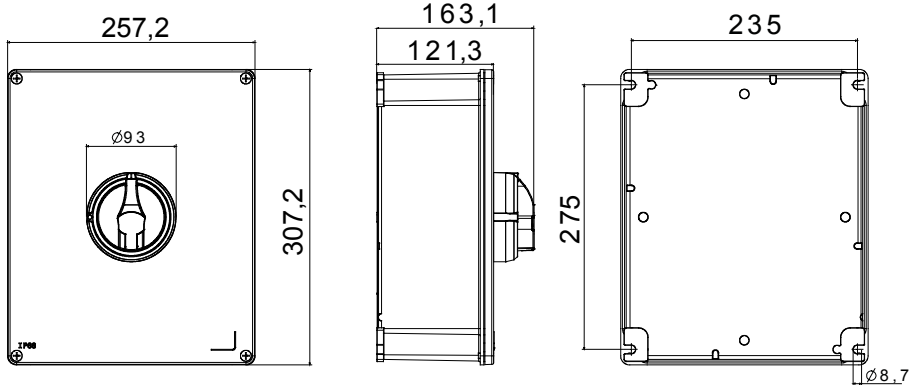

מפסק זרם	מפסק סיבובי	גרסה	קופסה
חומר	מטאלי	סוג	לחירום
נקוב זרם (A)	125	מס' קטבים	3P
צבע כפתור עגול	אדום	ניתן לנעילה	OFF (מנעולים במצב 3 מקס) כן
IP	IP66	זעזוע התנגדות	IK10 (קופסה); IK08 (כפתור)
דרגה			
טמפרטורת הסביבה	-25 +60°C	(מס' יסוג) בורגי מכסה	בורגי מתכת 4
זרם ב AC21A (415V)	125	זרם ב AC22A (415V)	125
סוג אביזר	(לכל צד 2) מגעי עזר 4 עד	זרם ב AC23 A (415V)	125
כבל מקטע	4-70 mm ²		

DIMENSIONAL

TECHNICAL SYMBOLOGY

IP

IP66

IK10 (קופסה); IK08 (כפתור)

STANDARDS/APPROVALS

Data, measures, designs and pictures are shown only as informative purposes, and could be changed without previous notice