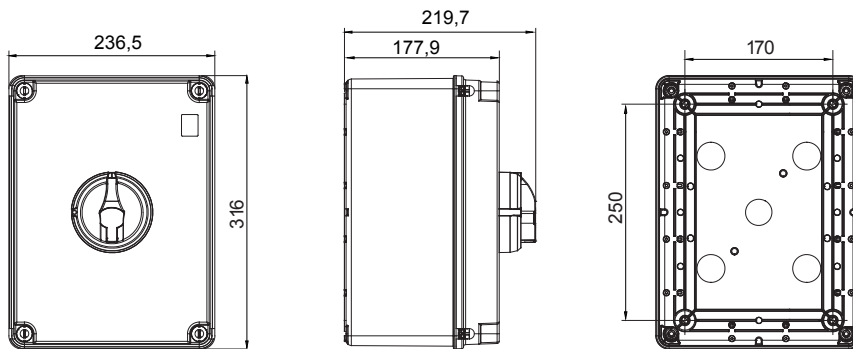

הזמינים בקופסאות העשויות מחומר מבודד, 160 A עד 16 A - מכילה היצע שלם של מפסקים סיבוביים, מ 70 RT HP 'וממתכת, בגרסת בקרה או חירום, והמתאימים לשימושים העיקריים בסביבות מגורים, תעשייה והמגזר השלישי בקופסאות מחומר מבודד 16 A עד 40 A - לשימוש פוטו-וולטאי, מ DC קיימות גם גרסאות שניתן לצייד במגעי, 63 A עד 16 A מ- DIN וגרסאות לקיבוע פסי 1000 A עד 16 A - את הסדרה משלימות גרסאות לוח מ עזר מכשירים אלה תוכננו כדי להפחית את זמן החיווט, לפשט את ההתקנה ולהציע בטיחות ועמידות מרביות גם בתנאים התובעניים ביותר

מפסק זרם	מפסק סיבובי	גרסה	קופסה
חומר	בידוד	סוג	לחירום
(A) נקוב זרם	100	מס' קטבים	4P
צבע כפתור עגול	אדום	ניתן לנעילה	(OFF) מנעולים במצב 3 מקס)ן
IP	IP66/IP67/IP69	זעזוע התנגדות	IK08
דרגה			
טמפרטורת הסביבה	-25 +60°C	(מס' וסוג) בורגי מכסה	4 בידודים
זרם ב AC21A (415V)	100	זרם ב AC22A (415V)	100
סוג אביזר	בצד הנגדי 2, 4 בצד קוטב מספר 1) מגעי עזר 3 עד	זרם ב AC23 A (415V)	100
כבל מקטע	4-70 mm <sup>2</sup>		

## DIMENSIONAL