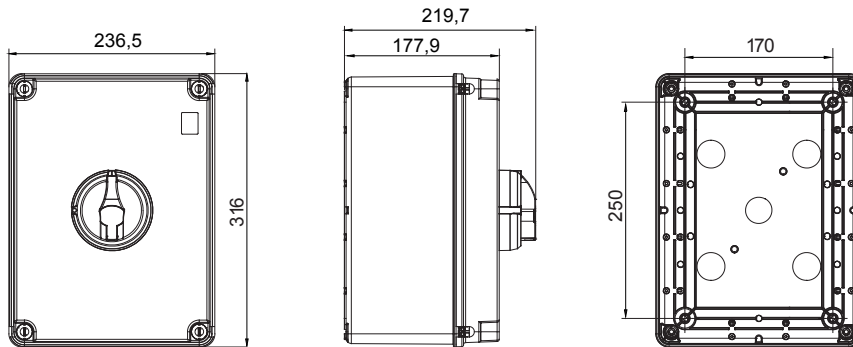

הזמינים בקופסאות העשויות מחומר מבודד, 160 A עד 16 A - מכילה היצע שלם של מפסקים סיבוביים, מ 70 RT HP 'וממתכת, בגרסת בקרה או חירום, והמתאימים לשימושים העיקריים בסביבות מגורים, תעשייה והמגזר השלישי בקופסאות מחומר מבודד 16 A עד 40 A - לשימוש פוטו-וולטאי, מ DC קיימות גם גרסאות שניתן לצייד במגעי, 63 A עד 16 A מ- DIN וגרסאות לקיבוע פסי 1000 A עד 16 A - את הסדרה משלימות גרסאות לוח מ עזר מכשירים אלה תוכננו כדי להפחית את זמן החיווט, לפשט את ההתקנה ולהציע בטיחות ועמידות מרביות גם בתנאים התובעניים ביותר

מפסק זרם	מפסק סיבובי	גרסה	קופסה
חומר	בידוד	סוג	לחירום
נקוב זרם (A)	100	מס' קטבים	3P+N
צבע כפתור עגול	אדום	ניתן לנעילה	OFF) מנעולים במצב 3' מקס) כן
IP דרגה	IP66/IP67/IP69	זעזוע התנגדות	IK08
טמפרטורת הסביבה	-25 +60°C	(מס' וסוג) בורגי מכסה	בידודים 4
זרם ב AC21A (415V)	100	זרם ב AC22A (415V)	100
סוג אביזר	(לכל צד 2) מגעי עזר 4 עד	זרם ב AC23 A (415V)	100
כבל מקטע	4-70 mm <sup>2</sup>		

### DIMENSIONAL