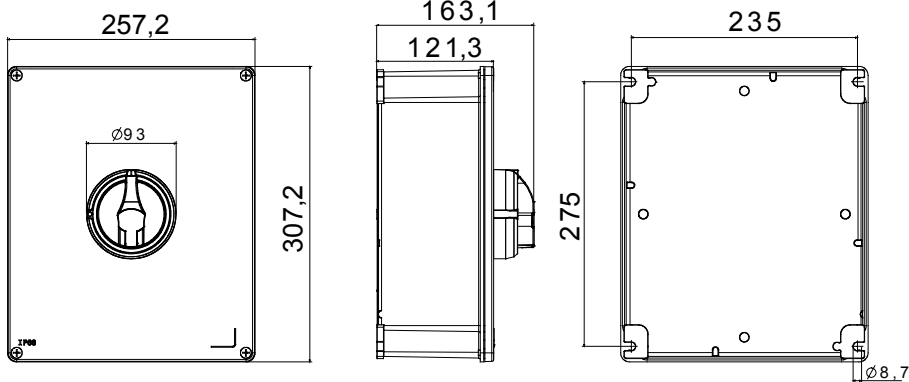

קו (פקט) מחומר מבודד ומתכת, המסופק בקופסה 160A עד 16A הוא קו מוצרים חדש של מנתקים בעומס 70 RT HP עם אפשרויות של, DIN המוצרים, הזמין בגרסאות בקרה וחירום, מושלם על ידי גרסאות להרכבה בלוחות בפנל קדמי או על פס שכולן יכולות להיות מצוידות במגעי עזר. אביזרים אלה תוכננו כדי לספק אמינות, פונקציונליות וביצועים, 63A עד 16 אולטימטיביים. הם מציעים פתרון מתקדם מבחינה טכנולוגית שמפשט את ההתקנה, מקטין את זמני החיווט ומבטיח בטיחות וחוסן מרביים, גם בתנאים התובעניים ביותר, הודות לשימוש בחומרים בעלי ביצועים גבוהים

מפסק זרם	מפסק סיבובי	גרסה	קופסה
חומר	מטאלי	סוג	לחירום
נקוב (A)	100	מס' קטבים	3P
צבע כפתור עגול	אדום	ניתן לנעילה	OFF) מנעולים במצב 3 מקס)ן
IP	IP66	זעזוע התנגדות	IK10 (box); IK08 (knob)
דרגה			
טמפרטורת הסביבה	-25 +60°C	(מס' יסוג) בורגי מכסה	4 בורגי מתכת
Current in AC21A (415V)	100	זרם ב AC22A (415V)	100
סוג אביזר	Max. 4 auxiliary contacts (2 per side)	זרם ב AC23 A (415V)	100
קבל מקטע	4-70 mm ²		

DIMENSIONAL

TECHNICAL SYMBOLOGY

IP

IP66

IK

IK10 (box); IK08 (knob)

STANDARDS/APPROVALS