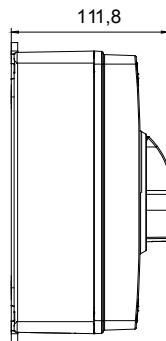

DIMENSIONAL

TECHNICAL SYMBOLOGY

IK

IK08

IP66/IP67/IP69

STANDARDS/APPROVALS