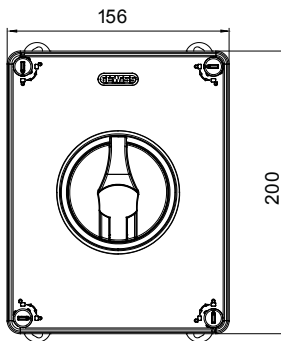

DIMENSIONAL

TECHNICAL SYMBOLOGY

IK

IK08

IP66/IP67/IP69

STANDARDS/APPROVALS