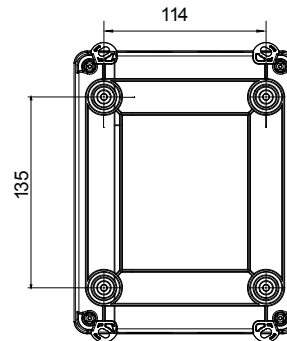

DIMENSIONAL

TECHNICAL SYMBOLOGY

IK

IK08

IP66/IP67/IP69

STANDARDS/APPROVALS