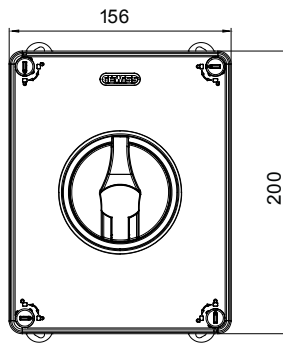

DIMENSIONAL

TECHNICAL SYMBOLOGY

IP

IK

IP66/IP67/IP69

IK08

STANDARDS/APPROVALS