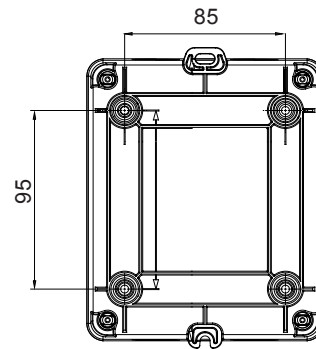

הזמינים בקופסאות העשויות מחומר מבודד, עד 160 A - מכלה היצע שלם של מפסקים סיבוביים, מ 70 RT HP ו'וממתכת, בגרסת בקרה או חירום, והמתאימים לשימושים העיקריים בסביבות מגורים, תעשייה והמגזר השלישי בקופסאות מחומר מבודד 40 A עד 16 A - לשימוש פוטו-וולטאי, מ DC קיימות גם גרסאות שניתן לצייד במגעי, 63 A עד 16 A - מ-DIN וגרסאות לקיבוע פסי 1000 A עד 16 A - את הסדרה משלימות גרסאות לוח מ עזר מכשירים אלה תוכננו כדי להפחית את זמן החיווט, לפשט את ההתקנה ולהציע בטיחות ועמידות מרביות גם בתנאים התובעניים ביותר

מפסק זרם	מפסק סיבובי	גרסה	קופסה
חומר	בידוד	סוג	לחירום
נקוב זרם (A)	25	מס' קטבים	4P
צבע כפתור עגול	אדום	ניתן לנעילה	OFF) מנעולים במצב 3 מקס) כן
IP דרגה	IP66/IP67/IP69	זעזוע התנגדות	IK08
טמפרטורת הסביבה	-25 +60°C	(מס' וסוג) בורגי מכסה	סיבוב 1/4 - מבודדים ב 4
זרם ב AC21A (415V)	25	חורים כניסה	2 x M20/25 + 2 x M20/25
זרם ב AC22A (415V)	25	סוג אביזר	(לכל צד 1) מגעי עזר 2 עד
זרם ב AC23 A (415V)	25	כבל מקטע	1-10 mm <sup>2</sup>

### DIMENSIONAL