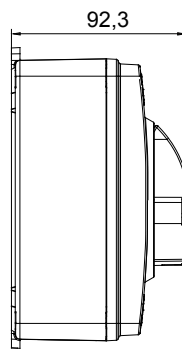

הזמינים בקופסאות העשויות מחומר מבודד, עד 160 A - מכלה היצע שלם של מפסקים סיבוביים, מ 70 RT HP ו'וממתכת, בגרסת בקרה או חירום, והמתאימים לשימושים העיקריים בסביבות מגורים, תעשייה והמגזר השלישי בקופסאות מחומר מבודד 40 A עד 16 A - לשימוש פוטו-וולטאי, מ DC קיימות גם גרסאות שניתן לצייד במגעי, 63 A עד 16 A - מ-DIN וגרסאות לקיבוע פסי 1000 A עד 16 A - את הסדרה משלימות גרסאות לוח מ עזר מכשירים אלה תוכננו כדי להפחית את זמן החיווט, לפשט את ההתקנה ולהציע בטיחות ועמידות מרביות גם בתנאים התובעניים ביותר

מפסק זרם	מפסק סיבובי	גרסה	קופסה
חומר	בידוד	סוג	לחירום
נקוב זרם (A)	25	מס' קטבים	4P
צבע כפתור עגול	אדום	ניתן לנעילה	OFF) מנעולים במצב 3 מקס) כן
IP דרגה	IP66/IP67/IP69	זעזוע התנגדות	IK08
טמפרטורת הסביבה	-25 +60°C	(מס' וסוג) בורגי מכסה	סיבוב 1/4 - מבודדים ב 4
זרם ב AC21A (415V)	25	חורים כניסה	2 x M20/25 + 2 x M20/25
זרם ב AC22A (415V)	25	סוג אביזר	(לכל צד 1) מגעי עזר 2 עד
זרם ב AC23 A (415V)	25	כבל מקטע	1-10 mm <sup>2</sup>

### DIMENSIONAL