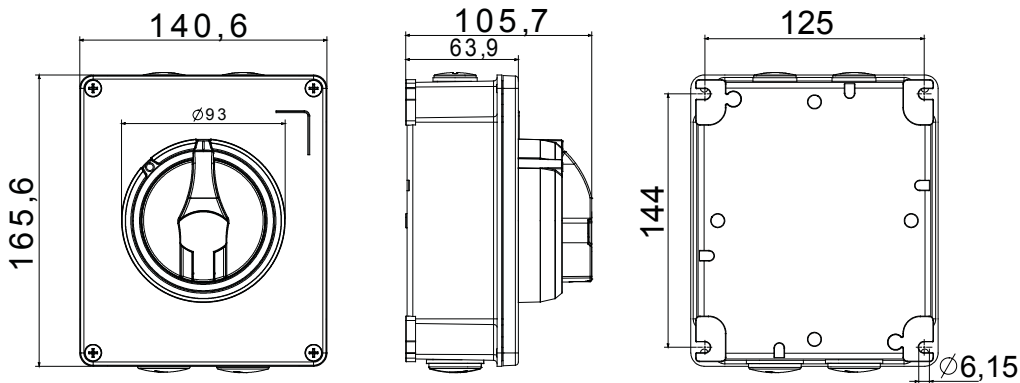

קו (פקט) מחומר מבודד ומתכת, המסופק בקופסה 160A עד 16A הוא קו מוצרים חדש של מנתקים בעומס 70 RT HP עם אפשרויות של, DIN המוצרים, הזמין בגרסאות בקרה וחירום, מושלם על ידי גרסאות להרכבה בלוחות בפנל קדמי או על פס שכולן יכולות להיות מצוידות במגעי עזר. אביזרים אלה תוכננו כדי לספק אמינות, פונקציונליות וביצועים, 63A עד 16 אולטימטיביים. הם מציעים פתרון מתקדם מבחינה טכנולוגית שמפשט את ההתקנה, מקטין את זמני החיווט ומבטיח בטיחות וחוסן מרביים, גם בתנאים התובעניים ביותר, הודות לשימוש בחומרים בעלי ביצועים גבוהים

מפסק זרם	מפסק סיבובי	גרסה	קופסה
חומר	מטאלי	סוג	לחירום
נקוב זרם (A)	25	מס' קטבים	4P
צבע כפתור עגול	אדום	ניתן לנעילה	OFF (מנועלים במצב 3 מקס) כן
IP	IP66	זעזוע התנגדות	IK10 (box); IK08 (knob)
דרגה			
טמפרטורת הסביבה	-25 +60°C	מס' בורגי מכה	4 בורגי מתכת
Current in AC21A (415V)	25	חורים כניסה	2 x M20 + 2 x M25
זרם ב- AC22A (415V)	25	סוג אביזר	Max. 2 auxiliary contacts (1 per side)
זרם ב- AC23 A (415V)	25	כבל מקטע	1-10 mm <sup>2</sup>

### DIMENSIONAL