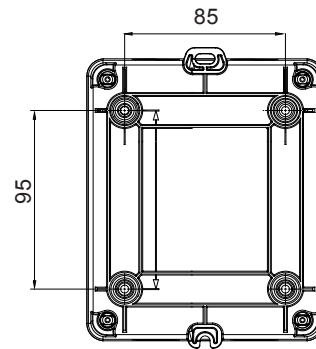

DIMENSIONAL

TECHNICAL SYMBOLOGY

IP

IP66/IP67/IP69

IK08

STANDARDS/APPROVALS