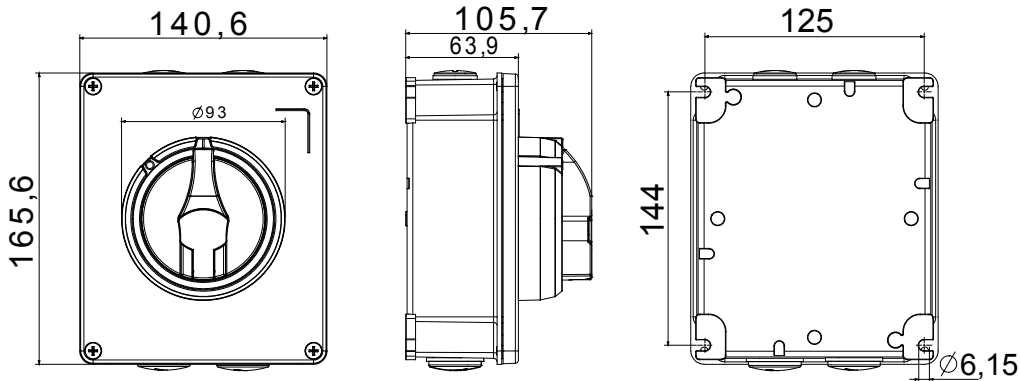

הזמינים בקופסאות העשויות מחומר מבודד, מ 160 A עד 16 A - מכילה היצע שלם של מפסקים סיבוביים, מ 70 RT HP 'וממתכת, בגרסת בקרה או חירום, והמתאימים לשימושים העיקריים בסביבות מגורים, תעשייה והמגזר השלישי בקופסאות מחומר מבודד מ 40 A עד 16 A - לשימוש פוטו-וולטאי, מ DC קיימות גם גרסאות שניתן לצייד במגעי, 63 A עד 16 A מ- DIN וגרסאות לקיבוע פסי 1000 A עד 16 A - את הסדרה משלימות גרסאות לוח מ עזר מכשירים אלה תוכננו כדי להפחית את זמן החיווט, לפשט את ההתקנה ולהציע בטיחות ועמידות מרביות גם בתנאים התובעניים ביותר

| מפסק זרם | מפסק סיבובי | גרסה | קופסה |
|---------------------|-------------|-----------------------|------------------------------|
| חומר | מטאלי | סוג | לחירום |
| נקוב זרם (A) | 25 | מס' קטבים | 3P |
| צבע כפתור עגול | אדום | ניתן לנעילה | OFF) מנעולים במצב 3 'מקס) כן |
| IP דרגה | IP66 | זעזוע התנגדות | IK10 (קופסה); IK08 (כפתור) |
| טמפרטורת הסביבה | -25 +60°C | (מס' יסוג) בורגי מכסה | 4 בורגי מתכת |
| זרם ב AC21A (415V) | 25 | חורים כניסה | 2 x M20 + 2 x M25 |
| זרם ב AC22A (415V) | 25 | סוג אביזר | (לכל צד 1) מגעי עזר 2 עד |
| זרם ב AC23 A (415V) | 25 | כבל מקטע | 1-10 mm ² |

DIMENSIONAL

TECHNICAL SYMBOLOGY

IP **IK**
 IP66 IK10 (קופסה); IK08 (כפתור)

STANDARDS/APPROVALS