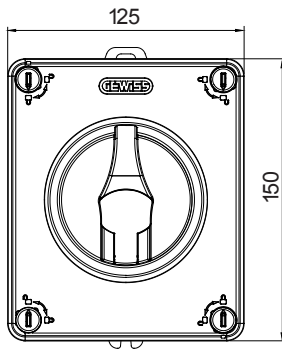

קו (פקט) מחומר מבודד ומתכת, המסופק בקופסה 160A עד 16A הוא קו מוצרים חדש של מנתקים בעומס 70 RT HP עם אפשרויות של, DIN המוצרים, הזמין בגרסאות בקרה וחירום, מושלם על ידי גרסאות להרכבה בלוחות בפנל קדמי או על פס שכולן יכולות להיות מצוידות במגעי עזר. אביזרים אלה תוכננו כדי לספק אמינות, פונקציונליות וביצועים, 63A עד 16 אולטימטיביים. הם מציעים פתרון מתקדם מבחינה טכנולוגית שמפשט את ההתקנה, מקטין את זמני החיווט ומבטיח בטיחות וחוסן מרביים, גם בתנאים התובעניים ביותר, הודות לשימוש בחומרים בעלי ביצועים גבוהים

מפסק זרם	מפסק סיבובי	גרסה	קופסה
חומר	בידוד	סוג	לחירום
נקוב זרם (A)	40	מס' קטבים	4P
צבע כפתור עגול	אדום	ניתן לנעילה	OFF) מנעולים במצב 3 מקס) כן
IP דרגה	IP66/IP67/IP69	זעזוע התנגדות	IK08
טמפרטורת הסביבה	-25 +60°C	(מס' וסוג) בורגי מכסה	סיבוב 1/4-מבודדים ב 4
Current in AC21A (415V)	40	חורים כניסה	2 x M20/25 + 2 x M20/25
זרם ב- AC22A (415V)	40	סוג אביזר	Max. 2 auxiliary contacts (1 per side)
זרם ב- AC23 A (415V)	40	כבל מקטע	1-10 mm <sup>2</sup>

## DIMENSIONAL