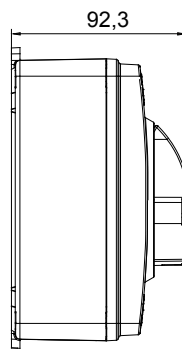

קו (פקט) מחומר מבודד ומתכת, המסופק בקופסה 160A עד 16A הוא קו מוצרים חדש של מנתקים בעומס 70 RT HP עם אפשרויות של, DIN המוצרים, הזמין בגרסאות בקרה וחירום, מושלם על ידי גרסאות להרכבה בלוחות בפנל קדמי או על פס שכולן יכולות להיות מצוידות במגעי עזר. אביזרים אלה תוכננו כדי לספק אמינות, פונקציונליות וביצועים, 63A עד 16 אולטימטיביים. הם מציעים פתרון מתקדם מבחינה טכנולוגית שמפשט את ההתקנה, מקטין את זמני החיווט ומבטיח בטיחות וחוסן מרביים, גם בתנאים התובעניים ביותר, הודות לשימוש בחומרים בעלי ביצועים גבוהים

מפסק זרם	מפסק סיבובי	גרסה	קופסה
חומר	בידוד	סוג	לחירום
נקוב זרם (A)	40	מס' קטבים	4P
צבע כפתור עגול	אדום	ניתן לנעילה	OFF) מנעולים במצב 3 מקס) כן
IP דרגה	IP66/IP67/IP69	זעזוע התנגדות	IK08
טמפרטורת הסביבה	-25 +60°C	(מס' וסוג) בורגי מכסה	סיבוב 1/4-מבודדים ב 4
Current in AC21A (415V)	40	חורים כניסה	2 x M20/25 + 2 x M20/25
זרם ב- AC22A (415V)	40	סוג אביזר	Max. 2 auxiliary contacts (1 per side)
זרם ב- AC23 A (415V)	40	כבל מקטע	1-10 mm <sup>2</sup>

## DIMENSIONAL