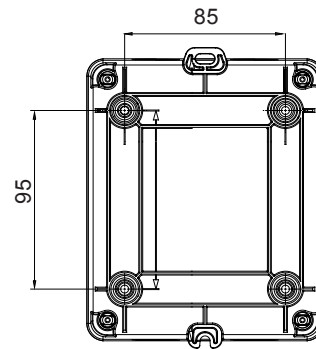

קו (פקט) מחומר מבודד ומתכת, המסופק בקופסה 160A עד 16A הוא קו מוצרים חדש של מנתקים בעומס 70 RT HP עם אפשרויות של, DIN המוצרים, הזמין בגרסאות בקרה וחירום, מושלם על ידי גרסאות להרכבה בלוחות בפנל קדמי או על פס שכולן יכולות להיות מצוידות במגעי עזר. אביזרים אלה תוכננו כדי לספק אמינות, פונקציונליות וביצועים, 63A עד 16 אולטימטיביים. הם מציעים פתרון מתקדם מבחינה טכנולוגית שמפשט את ההתקנה, מקטין את זמני החיווט ומבטיח בטיחות וחוסן מרביים, גם בתנאים התובעניים ביותר, הודות לשימוש בחומרים בעלי ביצועים גבוהים

מפסק זרם	מפסק סיבובי	גרסה	קופסה
חומר	בידוד	סוג	לחירום
נקוב זרם (A)	40	מס' קטבים	4P
צבע כפתור עגול	אדום	ניתן לנעילה	OFF) מנעולים במצב 3 מקס) כן
IP דרגה	IP66/IP67/IP69	זעזוע התנגדות	IK08
טמפרטורת הסביבה	-25 +60°C	(מס' וסוג) בורגי מכסה	סיבוב 1/4-מבודדים ב 4
Current in AC21A (415V)	40	חורים כניסה	2 x M20/25 + 2 x M20/25
זרם ב- AC22A (415V)	40	סוג אביזר	Max. 2 auxiliary contacts (1 per side)
זרם ב- AC23 A (415V)	40	כבל מקטע	1-10 mm <sup>2</sup>

## DIMENSIONAL