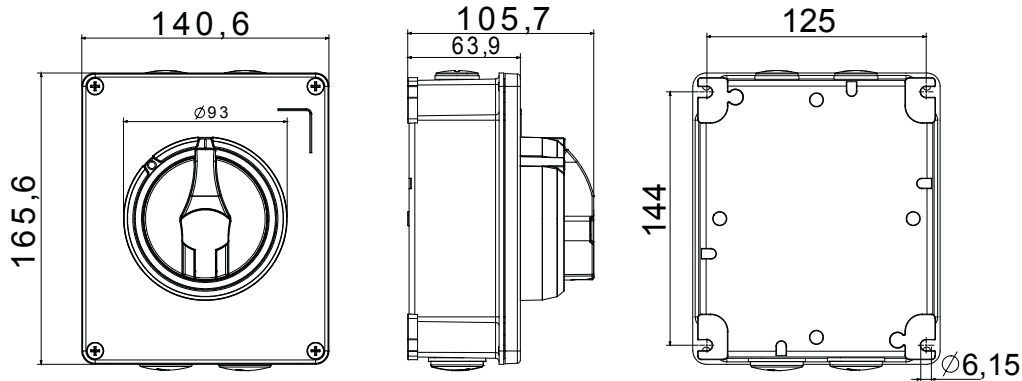

קו (פקט) מחומר מבודד ומתכת, המסופק בקופסה 160A עד 16A הוא קו מוצרים חדש של מנתקים בעומס 70 RT HP עם אפשרויות של, DIN המוצרים, הזמין בגרסאות בקרה וחירום, מושלם על ידי גרסאות להרכבה בלוחות בפנל קדמי או על פס שכולן יכולות להיות מצוידות במגעי עזר. אביזרים אלה תוכננו כדי לספק אמינות, פונקציונליות וביצועים, 63A עד 16 אולטימטיביים. הם מציעים פתרון מתקדם מבחינה טכנולוגית שמפשט את ההתקנה, מקטין את זמני החיווט ומבטיח בטיחות וחוסן מרביים, גם בתנאים התובעניים ביותר, הודות לשימוש בחומרים בעלי ביצועים גבוהים

מפסק זרם	מפסק סיבובי	גרסה	קופסה
חומר	מטאלי	סוג	לחירום
נקוב זרם (A)	40	מס' קטבים	3P+N
צבע כפתור עגול	אדום	ניתן לנעילה	OFF (מנועלים במצב 3 מקס) כן
IP	IP66	זעזוע התנגדות	IK10 (box); IK08 (knob)
דרגה			
טמפרטורת הסביבה	-25 +60°C	מס' בורגי מכסה	4 בורגי מתכת
Current in AC21A (415V)	40	חורים כניסה	2 x M20 + 2 x M25
זרם ב- AC22A (415V)	40	סוג אביזר	Max. 2 auxiliary contacts (1 per side)
זרם ב- AC23 A (415V)	40	כבל מקטע	1-10 mm ²

DIMENSIONAL

TECHNICAL SYMBOLOGY

IP

IP66

IK

IK10 (box); IK08 (knob)

STANDARDS/APPROVALS