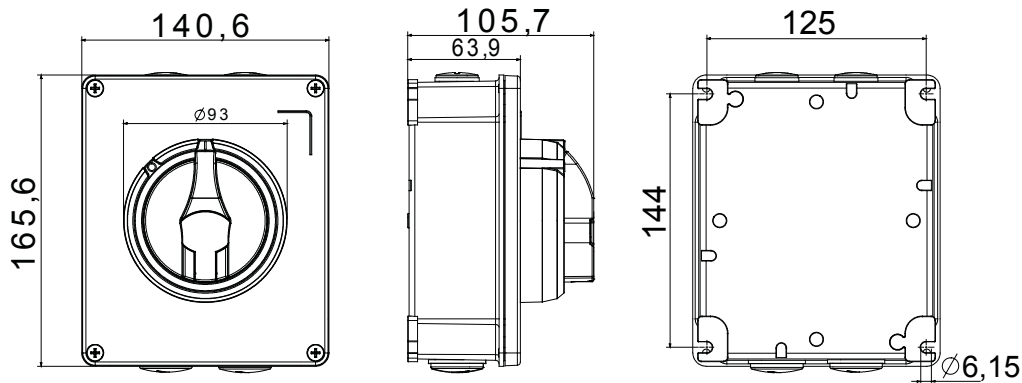

| מפסק זרם             | מפסק סיבובי | גרסה                  | קופסה                        |
|----------------------|-------------|-----------------------|------------------------------|
| חומר                 | מטאלי       | סוג                   | לחירום                       |
| נקוב זרם (A)         | 40          | מס' קטבים             | 2P                           |
| צבע כפתור עגול       | אדום        | ניתן לנעילה           | OFF) מנעולים במצב 3 'מקס) כן |
| IP                   | IP66        | זעזוע התנגדות         | IK10 (קופסה); IK08 (כפתור)   |
| דרגה                 |             |                       |                              |
| טמפרטורת הסביבה      | -25 +60°C   | (מס' וסוג) בורגי מכסה | 4 בורגי מתכת                 |
| זרם ב- AC21A (415V)  | 40          | חורים כניסה           | 2 x M20 + 2 x M25            |
| זרם ב- AC22A (415V)  | 40          | סוג אביזר             | (לכל צד 1) מגעי עזר 2 עד     |
| זרם ב- AC23 A (415V) | 40          | כבל מקטע              | 1-10 mm <sup>2</sup>         |

### DIMENSIONAL