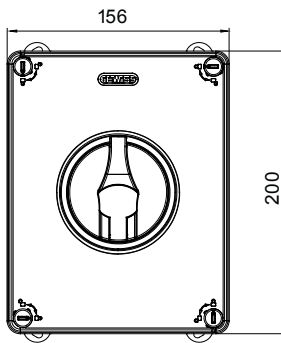

DIMENSIONAL

TECHNICAL SYMBOLOGY

IP

IP66/IP67/IP69

IK

IK08

STANDARDS/APPROVALS