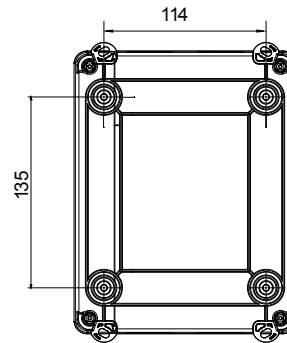

DIMENSIONAL

TECHNICAL SYMBOLOGY

IP

IP66/IP67/IP69

IK

IK08

STANDARDS/APPROVALS