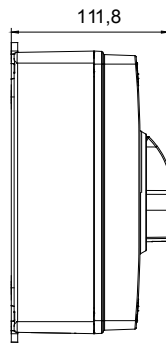

DIMENSIONAL

TECHNICAL SYMBOLOGY

IP

IP66/IP67/IP69

IK

IK08

STANDARDS/APPROVALS