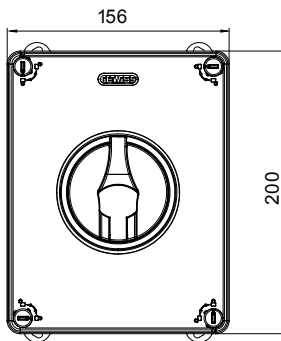

קו (פקט) מחומר מבודד ומתכת, המסופק בקופסה 160A עד 16A הוא קו מוצרים חדש של מנתקים בעומס 70 RT HP עם אפשרויות של, DIN המוצרים, הזמין בגרסאות בקרה וחירום, מושלם על ידי גרסאות להרכבה בלוחות בפנל קדמי או על פס שכולן יכולות להיות מצוידות במגעי עזר. אביזרים אלה תוכננו כדי לספק אמינות, פונקציונליות וביצועים, 63A עד 16 אולטימטיביים. הם מציעים פתרון מתקדם מבחינה טכנולוגית שמפשט את ההתקנה, מקטין את זמני החיווט ומבטיח בטיחות וחוסן מרביים, גם בתנאים התובעניים ביותר, הודות לשימוש בחומרים בעלי ביצועים גבוהים

מפסק זרם	מפסק סיבובי	גרסה	קופסה
חומר	בידוד	סוג	לחירום
נקוב זרם (A)	63	מס' קטבים	3P
צבע כפתור עגול	אדום	ניתן לנעילה	OFF) מנעולים במצב 3 מקס) כן
IP דרגה	IP66/IP67/IP69	זעזוע התנגדות	IK08
טמפרטורת הסביבה	-25 +60°C	(מס' יסוג) בורגי מכסה	סיבוב 1/4-מבודדים ב 4
Current in AC21A (415V)	63	חורים כניסה	2 x M25/32 + 2 x M25/32
זרם ב AC22A (415V)	63	סוג אביזר	Max. 2 auxiliary contacts (1 per side)
זרם ב AC23 A (415V)	63	כבל מקטע	2,5-25 mm <sup>2</sup>

## DIMENSIONAL