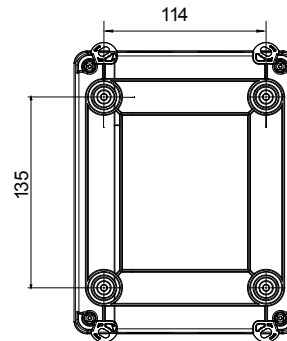

קו (פקט) מחומר מבודד ומתכת, המסופק בקופסה 160A עד 16A הוא קו מוצרים חדש של מנתקים בעומס 70 RT HP עם אפשרויות של, DIN המוצרים, הזמין בגרסאות בקרה וחירום, מושלם על ידי גרסאות להרכבה בלוחות בפנל קדמי או על פס שכולן יכולות להיות מצוידות במגעי עזר. אביזרים אלה תוכננו כדי לספק אמינות, פונקציונליות וביצועים, 63A עד 16 אולטימטיביים. הם מציעים פתרון מתקדם מבחינה טכנולוגית שמפשט את ההתקנה, מקטין את זמני החיווט ומבטיח בטיחות וחוסן מרביים, גם בתנאים התובעניים ביותר, הודות לשימוש בחומרים בעלי ביצועים גבוהים

מפסק זרם	מפסק סיבובי	גרסה	קופסה
חומר	בידוד	סוג	לחירום
נקוב זרם (A)	63	מס' קטבים	3P
צבע כפתור עגול	אדום	ניתן לנעילה	OFF) מנעולים במצב 3 מקס) כן
IP דרגה	IP66/IP67/IP69	זעזוע התנגדות	IK08
טמפרטורת הסביבה	-25 +60°C	(מס' יסוג) בורגי מכסה	סיבוב 1/4-מבודדים ב 4
Current in AC21A (415V)	63	חורים כניסה	2 x M25/32 + 2 x M25/32
זרם ב AC22A (415V)	63	סוג אביזר	Max. 2 auxiliary contacts (1 per side)
זרם ב AC23 A (415V)	63	כבל מקטע	2,5-25 mm <sup>2</sup>

## DIMENSIONAL