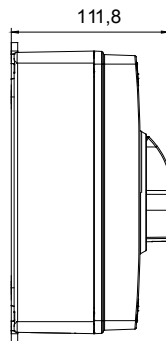

קו (פקט) מחומר מבודד ומתכת, המסופק בקופסה 160A עד 16A הוא קו מוצרים חדש של מנתקים בעומס 70 RT HP עם אפשרויות של, DIN המוצרים, הזמין בגרסאות בקרה וחירום, מושלם על ידי גרסאות להרכבה בלוחות בפנל קדמי או על פס שכולן יכולות להיות מצוידות במגעי עזר. אביזרים אלה תוכננו כדי לספק אמינות, פונקציונליות וביצועים, 63A עד 16 אולטימטיביים. הם מציעים פתרון מתקדם מבחינה טכנולוגית שמפשט את ההתקנה, מקטין את זמני החיווט ומבטיח בטיחות וחוסן מרביים, גם בתנאים התובעניים ביותר, הודות לשימוש בחומרים בעלי ביצועים גבוהים

מפסק זרם	מפסק סיבובי	גרסה	קופסה
חומר	בידוד	סוג	לחירום
נקוב זרם (A)	63	מס' קטבים	3P
צבע כפתור עגול	אדום	ניתן לנעילה	OFF) מנעולים במצב 3 מקס) כן
IP דרגה	IP66/IP67/IP69	זעזוע התנגדות	IK08
טמפרטורת הסביבה	-25 +60°C	(מס' יסוג) בורגי מכסה	סיבוב 1/4-מבודדים ב 4
Current in AC21A (415V)	63	חורים כניסה	2 x M25/32 + 2 x M25/32
זרם ב AC22A (415V)	63	סוג אביזר	Max. 2 auxiliary contacts (1 per side)
זרם ב AC23 A (415V)	63	כבל מקטע	2,5-25 mm <sup>2</sup>

## DIMENSIONAL