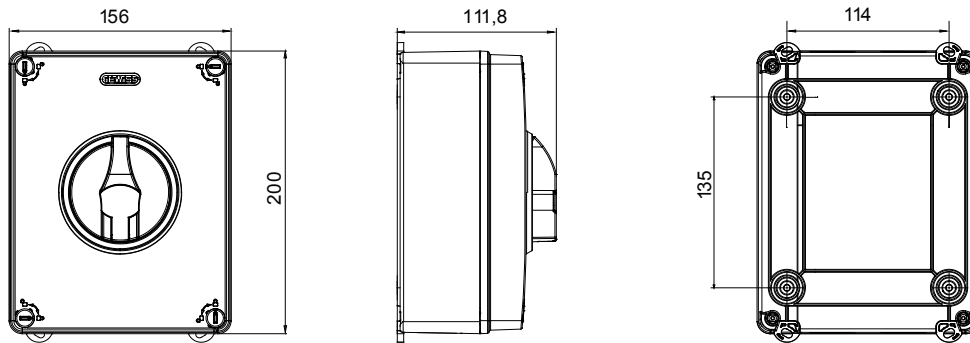

DIMENSIONAL

TECHNICAL SYMBOLOGY

IP   **IK**

IP66/IP67/IP69

IK08

STANDARDS/APPROVALS