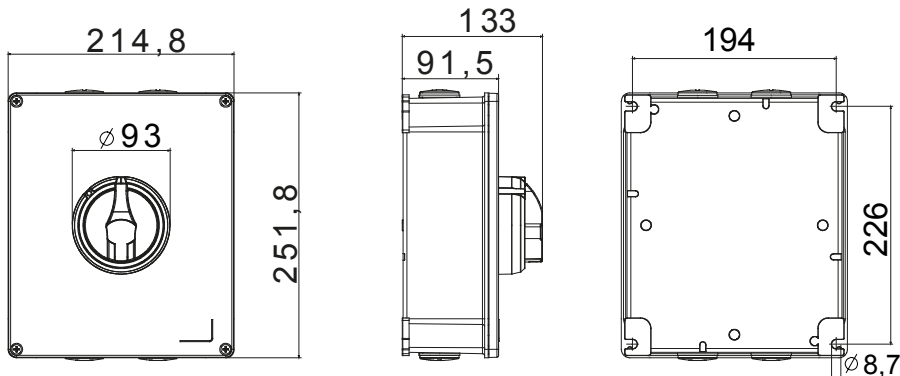

| מפסק זרם            | מפסק סיבובי | גרסה                  | קופסה                        |
|---------------------|-------------|-----------------------|------------------------------|
| חומר                | מטאלי       | סוג                   | לחירום                       |
| נקוב זרם (A)        | 63          | מס' קטבים             | 3P                           |
| צבע כפתור עגול      | אדום        | ניתן לנעילה           | OFF) מנעולים במצב 3' מקס) כן |
| IP                  | IP66        | זעזוע התנגדות         | IK10 (קופסה); IK08 (כפתור)   |
| דרגה                |             |                       |                              |
| טמפרטורת הסביבה     | -25 +60°C   | (מס' וסוג) בורגי מכסה | 4 בורגי מתכת                 |
| זרם ב AC21A (415V)  | 63          | חורים כניסה           | 4xM32                        |
| זרם ב AC22A (415V)  | 63          | סוג אביזר             | (לכל צד 1) מגעי עזר 2 עד     |
| זרם ב AC23 A (415V) | 63          | כבל מקטע              | 2,5-25 mm <sup>2</sup>       |

### DIMENSIONAL