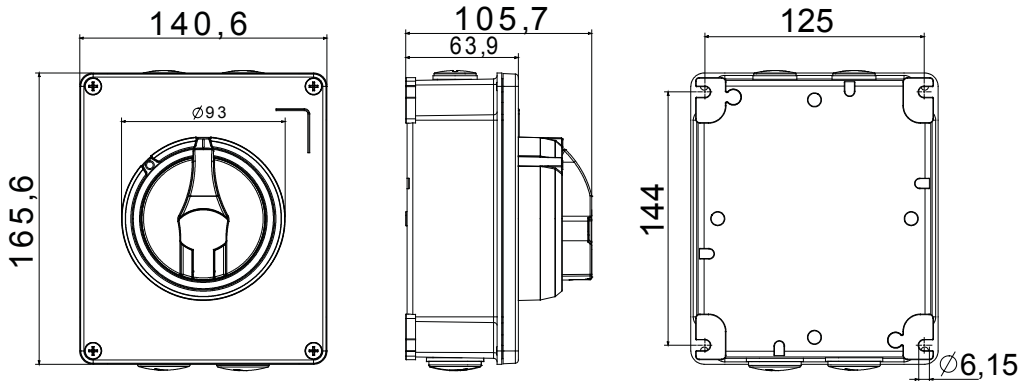

קו (פקט) מחומר מבודד ומתכת, המסופק בקופסה 160A עד 16A הוא קו מוצרים חדש של מנתקים בעומס 70 RT HP עם אפשרויות של, DIN המוצרים, הזמין בגרסאות בקרה וחירום, מושלם על ידי גרסאות להרכבה בלוחות בפנל קדמי או על פס שכולן יכולות להיות מצוידות במגעי עזר. אביזרים אלה תוכננו כדי לספק אמינות, פונקציונליות וביצועים, 63A עד 16 אולטימטיביים. הם מציעים פתרון מתקדם מבחינה טכנולוגית שמפשט את ההתקנה, מקטין את זמני החיווט ומבטיח בטיחות וחוסן מרביים, גם בתנאים התובעניים ביותר, הודות לשימוש בחומרים בעלי ביצועים גבוהים

מפסק זרם	מפסק סיבובי	גרסה	קופסה
חומר	מטאלי	סוג	לחירום
נקוב זרם (A)	32	מס' קטבים	4P
צבע כפתור עגול	אדום	ניתן לנעילה	OFF (מנועלים במצב 3 מקס) כן
IP	IP66	זעזוע התנגדות	IK10 (box); IK08 (knob)
דרגה			
טמפרטורת הסביבה	-25 +60°C	מס' בורגי מכסה	4 בורגי מתכת
Current in AC21A (415V)	32	חורים כניסה	2 x M20 + 2 x M25
זרם ב- AC22A (415V)	32	סוג אביזר	Max. 2 auxiliary contacts (1 per side)
זרם ב- AC23 A (415V)	32	כבל מקטע	1-10 mm ²

DIMENSIONAL

TECHNICAL SYMBOLOGY

IP

IP66

IK

IK10 (box); IK08 (knob)

STANDARDS/APPROVALS