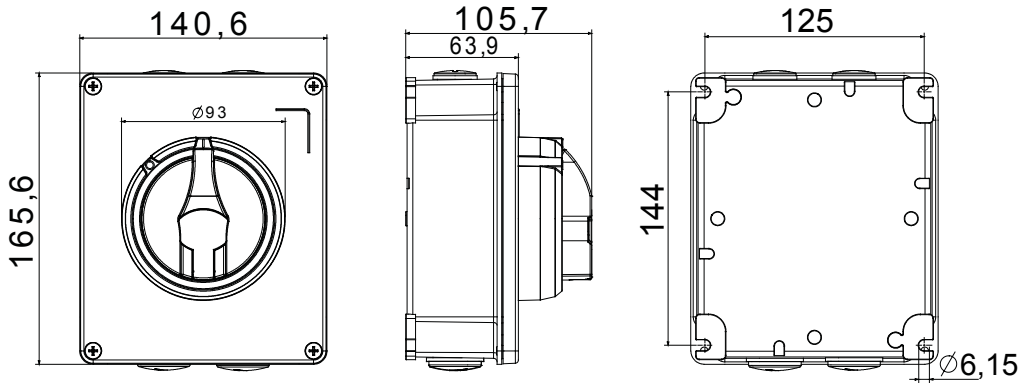

קו (פקט) מחומר מבודד ומתכת, המסופק בקופסה 160A עד 16A הוא קו מוצרים חדש של מנתקים בעומס 70 RT HP עם אפשרויות של, DIN המוצרים, הזמין בגרסאות בקרה וחירום, מושלם על ידי גרסאות להרכבה בלוחות בפנל קדמי או על פס שכולן יכולות להיות מצוידות במגעי עזר. אביזרים אלה תוכננו כדי לספק אמינות, פונקציונליות וביצועים, 63A עד 16 אולטימטיביים. הם מציעים פתרון מתקדם מבחינה טכנולוגית שמפשט את ההתקנה, מקטין את זמני החיווט ומבטיח בטיחות וחוסן מרביים, גם בתנאים התובעניים ביותר, הודות לשימוש בחומרים בעלי ביצועים גבוהים

מפסק זרם	מפסק סיבובי	גרסה	קופסה
חומר	מטאלי	סוג	לחירום
נקוב זרם (A)	32	מס' קטבים	3P
צבע כפתור עגול	אדום	ניתן לנעילה	OFF (מנועלים במצב 3 מקס) כן
IP	IP66	זעזוע התנגדות	IK10 (box); IK08 (knob)
דרגה			
טמפרטורת הסביבה	-25 +60°C	מס' בורגי מנסה	בורגי מתכת 4
Current in AC21A (415V)	32	חורים כניסה	2 x M20 + 2 x M25
זרם ב- AC22A (415V)	32	סוג אביזר	Max. 2 auxiliary contacts (1 per side)
זרם ב- AC23 A (415V)	32	כבל מקטע	1-10 mm <sup>2</sup>

### DIMENSIONAL