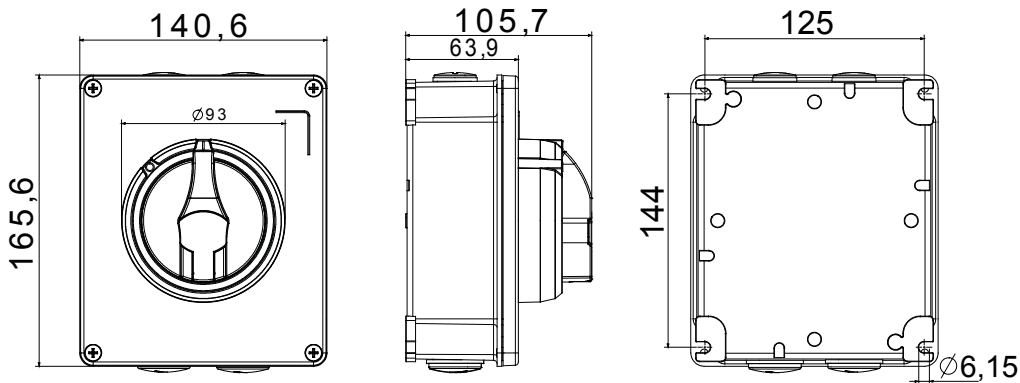

הזמינים בקופסאות העשויות מחומר מבודד, מ 160 A עד 16 A - מכילה היצע שלם של מפסקים סיבוביים, מ 70 RT HP 'וממתכת, בגרסת בקרה או חירום, והמתאימים לשימושים העיקריים בסביבות מגורים, תעשייה והמגזר השלישי בקופסאות מחומר מבודד מ 40 A עד 16 A - לשימוש פוטו-וולטאי, מ DC קיימות גם גרסאות שניתן לצייד במגעי, 63 A עד 16 A - מ-DIN וגרסאות לקיבוע פסי 1000 A עד 16 A - את הסדרה משלימות גרסאות לוח מ עזר מכשירים אלה תוכננו כדי להפחית את זמן החיווט, לפשט את ההתקנה ולהציע בטיחות ועמידות מרביות גם בתנאים התובעניים ביותר

מפסק זרם	מפסק סיבובי	גרסה	קופסה
חומר	מטאלי	סוג	לחירום
נקוב זרם (A)	16	מס' קטבים	4P
צבע כפתור עגול	אדום	ניתן לנעילה	OFF (מנעולים במצב 3 'מקס) כן
IP	IP66	זעזוע התנגדות	IK10 (קופסה); IK08 (כפתור)
דרגה			
טמפרטורת הסביבה	-25 +60°C	מס' בורגי מנחה	4 בורגי מתכת
זרם ב- AC21A (415V)	16	חורים כניסה	4xM20
זרם ב- AC22A (415V)	16	סוג אביזר	(לכל צד 1) מגעי עזר 2 עד
זרם ב- AC23 A (415V)	16	כבל מקטע	1-10 mm ²

DIMENSIONAL

TECHNICAL SYMBOLOGY

IP **IK**
 IP66 IK10 (קופסה); IK08 (כפתור)

STANDARDS/APPROVALS