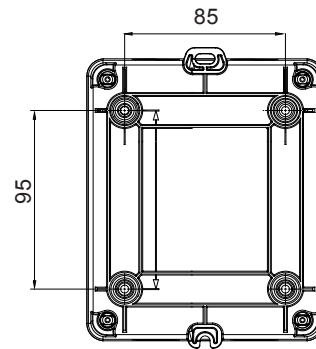

הזמינים בקופסאות העשויות מחומר מבודד, 160 A עד 16 A - מכילה היצע שלם של מפסקים סיבוביים, מ 70 RT HP. וממתכת, בגרסת בקרה או חירום, והמתאימים לשימושים העיקריים בסביבות מגורים, תעשייה והמגזר השלישי. בקופסאות מחומר מבודד 40 A עד 16 A - לשימוש פוטו-וולטאי, מ DC קיימות גם גרסאות שניתן לצייד במגעי, 63 A עד 16 A - מ-DIN וגרסאות לקיבוע פסי 1000 A עד 16 A - את הסדרה משלימות גרסאות לוח מ עזר מכשירים אלה תוכננו כדי להפחית את זמן החיווט, לפשט את ההתקנה ולהציע בטיחות ועמידות מרביות גם בתנאים התובעניים ביותר.

מפסק זרם	מפסק סיבובי	גרסה	קופסה
חומר	בידוד	סוג	לחירום
נקוב זרם (A)	16	מס' קטבים	3P+N
צבע כפתור עגול	אדום	ניתן לנעילה	OFF (מנעולים במצב 3 מקס) כן
IP דרגה	IP66/IP67/IP69	זעזוע התנגדות	IK08
טמפרטורת הסביבה	-25 +60°C	(מס' וסוג) בורגי מכסה	סיבוב 1/4 - מבודדים ב 4
זרם ב AC21A (415V)	16	חורים כניסה	2 x M20/25 + 2 x M20/25
זרם ב AC22A (415V)	16	סוג אביזר	(לכל צד 1) מגעי עזר 2 עד
זרם ב AC23 A (415V)	16	כבל מקטע	1-10 mm <sup>2</sup>

### DIMENSIONAL