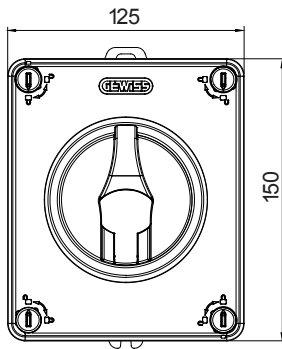

הזמינים בקופסאות העשויות מחומר מבודד, 160 A עד 16 A - מכילה היצע שלם של מפסקים סיבוביים, מ 70 RT HP. וממתכת, בגרסת בקרה או חירום, והמתאימים לשימושים העיקריים בסביבות מגורים, תעשייה והמגזר השלישי. בקופסאות מחומר מבודד 40 A עד 16 A - לשימוש פוטו-וולטאי, מ DC קיימות גם גרסאות שניתן לצייד במגעי, 63 A עד 16 A - מ-DIN וגרסאות לקיבוע פסי 1000 A עד 16 A - את הסדרה משלימות גרסאות לוח מ עזר מכשירים אלה תוכננו כדי להפחית את זמן החיווט, לפשט את ההתקנה ולהציע בטיחות ועמידות מרביות גם בתנאים התובעניים ביותר.

מפסק זרם	מפסק סיבובי	גרסה	קופסה
חומר	בידוד	סוג	לחירום
נקוב זרם (A)	16	מס' קטבים	3P+N
צבע כפתור עגול	אדום	ניתן לנעילה	OFF (מנעולים במצב 3 מקס) כן
IP דרגה	IP66/IP67/IP69	זעזוע התנגדות	IK08
טמפרטורת הסביבה	-25 +60°C	(מס' וסוג) בורגי מכסה	סיבוב 1/4 - מבודדים ב 4
זרם ב AC21A (415V)	16	חורים כניסה	2 x M20/25 + 2 x M20/25
זרם ב AC22A (415V)	16	סוג אביזר	(לכל צד 1) מגעי עזר 2 עד
זרם ב AC23 A (415V)	16	כבל מקטע	1-10 mm <sup>2</sup>

### DIMENSIONAL