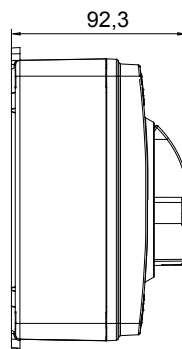

הזמינים בקופסאות העשויות מחומר מבודד, 160 A עד 16 A - מכילה היצע שלם של מפסקים סיבוביים, מ 70 RT HP. וממתכת, בגרסת בקרה או חירום, והמתאימים לשימושים העיקריים בסביבות מגורים, תעשייה והמגזר השלישי. בקופסאות מחומר מבודד 40 A עד 16 A - לשימוש פוטו-וולטאי, מ DC קיימות גם גרסאות שניתן לצייד במגעי, 63 A עד 16 A - מ-DIN וגרסאות לקיבוע פסי 1000 A עד 16 A - את הסדרה משלימות גרסאות לוח מ עזר מכשירים אלה תוכננו כדי להפחית את זמן החיווט, לפשט את ההתקנה ולהציע בטיחות ועמידות מרביות גם בתנאים התובעניים ביותר.

מפסק זרם	מפסק סיבובי	גרסה	קופסה
חומר	בידוד	סוג	לחירום
נקוב זרם (A)	16	מס' קטבים	3P+N
צבע כפתור עגול	אדום	ניתן לנעילה	OFF (מנעולים במצב 3 מקס) כן
IP דרגה	IP66/IP67/IP69	זעזוע התנגדות	IK08
טמפרטורת הסביבה	-25 +60°C	(מס' וסוג) בורגי מכסה	סיבוב 1/4 - מבודדים ב 4
זרם ב AC21A (415V)	16	חורים כניסה	2 x M20/25 + 2 x M20/25
זרם ב AC22A (415V)	16	סוג אביזר	(לכל צד 1) מגעי עזר 2 עד
זרם ב AC23 A (415V)	16	כבל מקטע	1-10 mm <sup>2</sup>

### DIMENSIONAL