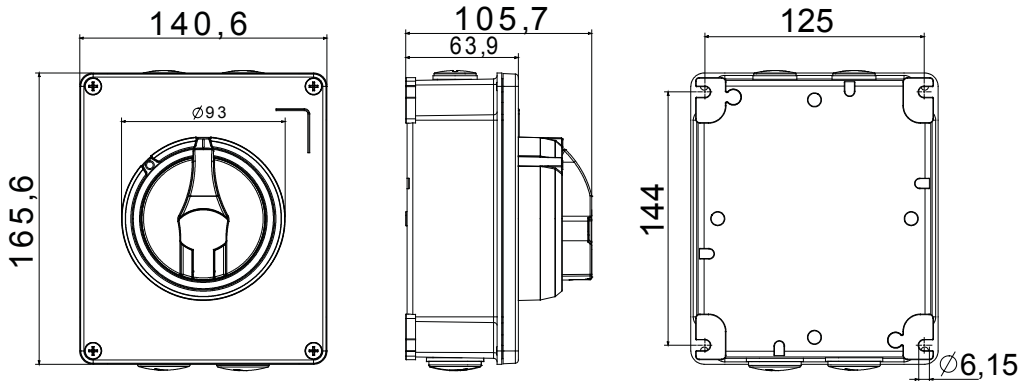

קו (פקט) מחומר מבודד ומתכת, המסופק בקופסה 160A עד 16A הוא קו מוצרים חדש של מנתקים בעומס 70 RT HP עם אפשרויות של, DIN המוצרים, הזמין בגרסאות בקרה וחירום, מושלם על ידי גרסאות להרכבה בלוחות בפנל קדמי או על פס שכולן יכולות להיות מצוידות במגעי עזר. אביזרים אלה תוכננו כדי לספק אמינות, פונקציונליות וביצועים, 63A עד 16 אולטימטיביים. הם מציעים פתרון מתקדם מבחינה טכנולוגית שמפשט את ההתקנה, מקטין את זמני החיווט ומבטיח בטיחות וחוסן מרביים, גם בתנאים התובעניים ביותר, הודות לשימוש בחומרים בעלי ביצועים גבוהים

מפסק זרם	מפסק סיבובי	גרסה	קופסה
חומר	מטאלי	סוג	לחירום
נקוב זרם (A)	16	מס' קטבים	3P+N
צבע כפתור עגול	אדום	ניתן לנעילה	OFF (מנועלים במצב 3 מקס) כן
IP	IP66	זעזוע התנגדות	IK10 (box); IK08 (knob)
דרגה			
טמפרטורת הסביבה	-25 +60°C	מס' בורגי מכה	4 בורגי מתכת
Current in AC21A (415V)	16	חורים כניסה	4xM20
זרם ב- AC22A (415V)	16	סוג אביזר	Max. 2 auxiliary contacts (1 per side)
זרם ב- AC23 A (415V)	16	כבל מקטע	1-10 mm <sup>2</sup>

### DIMENSIONAL