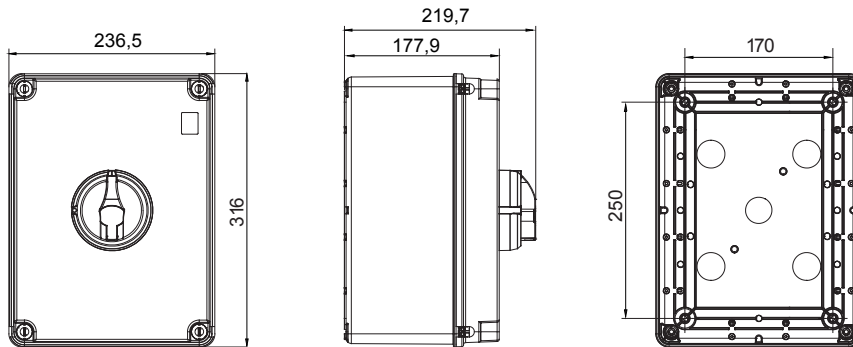

DIMENSIONAL

TECHNICAL SYMBOLOGY

IP   **IK**

IP66/IP67/IP69

IK08

STANDARDS/APPROVALS