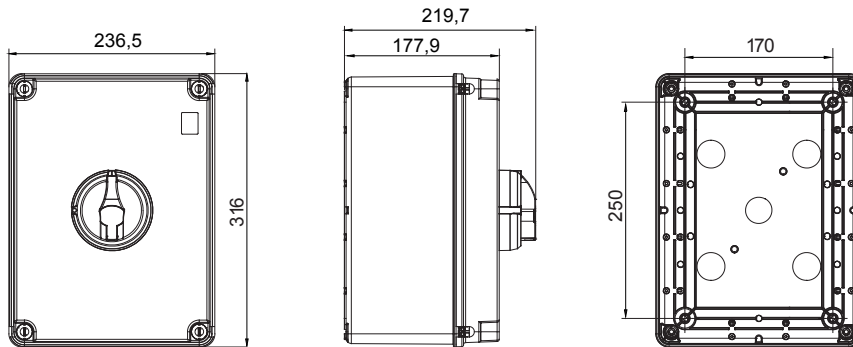

הזמינים בקופסאות העשויות מחומר מבודד, 160 A עד 16 A - מכילה היצע שלם של מפסקים סיבוביים, מ 70 RT HP. וממתכת, בגרסת בקרה או חירום, והמתאימים לשימושים העיקריים בסביבות מגורים, תעשייה והמגזר השלישי. בקופסאות מחומר מבודד 40 A עד 16 A - לשימוש פוטו-וולטאי, מ DC קיימות גם גרסאות שניתן לצייד במגעי, 63 A עד 16 A - מ-DIN וגרסאות לקיבוע פסי 1000 A עד 16 A - את הסדרה משלימות גרסאות לוח עזר מכשירים אלה תוכננו כדי להפחית את זמן החיווט, לפשט את ההתקנה ולהציע בטיחות ועמידות מרביות גם בתנאים התובעניים ביותר.

מפסק זרם	מפסק סיבובי	גרסה	קופסה
חומר	בידוד	סוג	פיקוד
נקוב זרם (A)	100	מס' קטבים	4P
צבע כפתור עגול	שחור	ניתן לנעילה	ON ובמצב OFF במצב 3 מ'קס) כן
IP דרגה	IP66/IP67/IP69	זעזוע התנגדות	IK08
טמפרטורת הסביבה	-25 +60°C	(מס' וסוג) בורגי מכסה	בידודים 4
זרם ב- AC21A (415V)	100	זרם ב- AC22A (415V)	100
סוג אביזר	בצד הנגדי 2, בצד קוטב מספר 1) מגעי עזר 3 עד	זרם ב- AC23 A (415V)	100
כבל מקטע	4-70 mm <sup>2</sup>		

## DIMENSIONAL